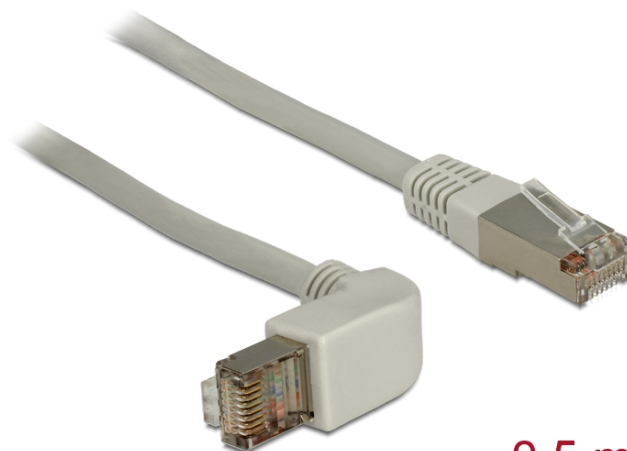

Delock Cablu RJ45 Cat.6A SSTP unghi / drept 0,5 m

Descriere scurta

Acest cablu de rețea de la Delock este folosit pentru a conecta diferite echipamente de rețea, cum ar fi un patch panel sau un comutator. Priza în unghi permite o instalare eficientă din punct de vedere a spațiului în spații strâmte, în spatele aparatelor sau în dulapuri de rețea.

0,5 m

Specificatii

- Conectori:
1 x RJ45 tată în unghi >
1 x RJ45 tată drept
- Conectat 1:1
- Specificație Cat.6A
- S/STP
- Cablu din cupru
- LSOH (fără halogen)
- Grosime cablu: 26 AWG
- Culoare: gri
- Lungime cablu: aprox. 0,5 m

Cerinte de sistem

- Un port RJ45 mamă disponibil

Pachetul contine

- Cablu Patch

Nr. 83644

EAN: 4043619836444

Țara de origine: China

Pachet: Poly bag