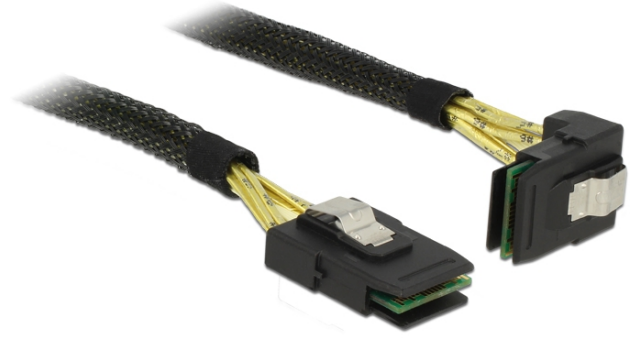

Καλώδιο Mini SAS SFF-8087 > Mini SAS SFF-8087 με γωνία 1 μ.

Περιγραφή

Αυτό το καλώδιο SAS από τη Delock μπορεί να χρησιμοποιηθεί για τη σύνδεση εσωτερικών συσκευών, π.χ. μια βασική πλακέτα με σύνδεσμο Mini SAS SFF-8087 σε έναν ελεγκτή με σύνδεσμο Mini SAS SFF-8087.

ca. 1 m

Χαρακτηριστικά

- Συνδετήρας:
 - 1 x αρσενικό Mini SAS SFF-8087 >
 - 1 x αρσενικό Mini SAS SFF-8087 με γωνία
- Προδιαγραφές Serial Attached SCSI (SAS)
- Ρυθμός μεταφοράς δεδομένων της τάξης των 6 Gb/s
- Μετρητής καλωδίου: 30 AWG
- Μήκος συμπεριλ. συνδέσμου: περ. 1 m

Απαιτήσεις συστήματος

- Ελεύθερη διεπαφή Mini SAS

Περιεχόμενα συσκευασίας

- Καλώδιο Mini SAS

Αρ. προϊόντος 83642

EAN: 4043619836420

Χώρα προέλευσης: Taiwan, Republic of China

Συσκευασία: Τσαντάκι με φερμουάρ