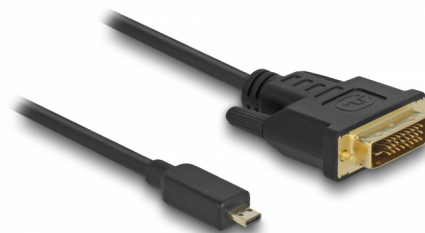

Delock Câble HDMI Micro-D mâle > DVI 24+1 mâle 2 m

Description

Ce câble vous permet de connecter des appareils photo numériques, des caméscopes ou d'autres appareils dotés d'un port Micro HDMI sur un moniteur DVI.

2 m

N° produit 83586

EAN: 4043619835867

Pays d'origine: China

Emballage: Poly bag

Détails techniques

- Connecteur :
Micro HDMI D mâle 19 broches >
DVI-D (Dual Link) 24+1 mâles
- Spécification High Speed HDMI
- Connecteur DVI avec vis
- 1 x noyau en ferrite
- Jauge de câble : 34 AWG
- Diamètre du câble : env. 4,8 mm
- Connecteur plaqué or
- Débit de données jusqu'à 5,1 Go/s
- Résolution jusqu'à 1920 x 1200 @ 60 Hz (selon le moniteur et votre système)
- Couleur : noir
- Longueur du câble : env. 2 m