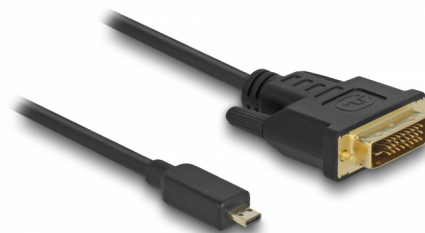

Delock Câble HDMI Micro-D mâle > DVI 24+1 mâle 2 m

Description

Ce câble vous permet de connecter des appareils photo numériques, des caméscopes ou d'autres appareils dotés d'un port Micro HDMI sur un moniteur DVI.

2 m

N° produit 83586

EAN: 4043619835867

Pays d'origine: China

Emballage: Poly bag

Spécifications techniques

- Connecteur :
Micro HDMI D mâle 19 broches >
DVI-D (Dual Link) 24+1 mâles
- Spécification High Speed HDMI
- Connecteur DVI avec vis
- 1 x noyau en ferrite
- Jauge de câble : 34 AWG
- Diamètre du câble : env. 4,8 mm
- Connecteur plaqué or
- Débit de données jusqu'à 5,1 Go/s
- Résolution jusqu'à 1920 x 1200 @ 60 Hz (selon le moniteur et votre système)
- Couleur : noir
- Longueur du câble : env. 2 m