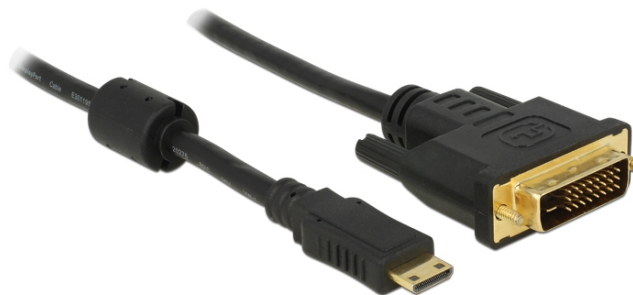

## Delock Przewód HDMI z męskim wtykiem Mini-C > DVI 24+1 wtyk męski, o długości 3 m

### Opis

Ten przewód umożliwia podłączanie aparatów cyfrowych, kamer lub innych urządzeń, które są wyposażone w gniazdo Mini HDMI do monitora DVI.

3 m

### Specyfikacja

- Złącze: 19-pinowe męskie złącze Mini HDMI C > DVI-D (Dual Link) 24+1 męskie
- Specyfikacja High Speed HDMI
- Złącze DVI z wkrętami
- 1 x rdzeń ferrytowy
- Rodzaj kabla: 32 AWG
- Średnica kabla: ok. 5,5 mm
- Poziłacane złącze
- Szybkość transmisji danych do 5,1 Gb/s
- Rozdzielczość do 1920 x 1200 @ 60 Hz (w zależności od monitora i systemu)
- Kolor: czarny
- Długość kabla: ok. 3 m

### Zawartość opakowania

- Kabel Mini HDMI do DVI