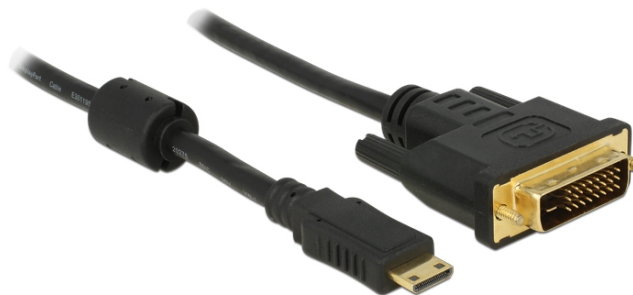

## Delock Przewód HDMI z męskim wtykiem Mini-C > DVI 24+1 wtyk męski, o długości 2 m

### Opis

Ten przewód umożliwia podłączanie aparatów cyfrowych, kamer lub innych urządzeń, które są wyposażone w gniazdo Mini HDMI do monitora DVI.

2 m

### Specyfikacja

- Złącze: 19-pinowe męskie złącze Mini HDMI C > DVI-D (Dual Link) 24+1 męskie
- Specyfikacja High Speed HDMI
- Złącze DVI z wkrętami
- 1 x rdzeń ferrytowy
- Rodzaj kabla: 32 AWG
- Średnica kabla: ok. 5,5 mm
- Połączane złącze
- Szybkość transmisji danych do 5,1 Gb/s
- Rozdzielczość do 1920 x 1200 @ 60 Hz (w zależności od monitora i systemu)
- Kolor: czarny
- Długość kabla: ok. 2 m

### Zawartość opakowania

- Kabel Mini HDMI do DVI