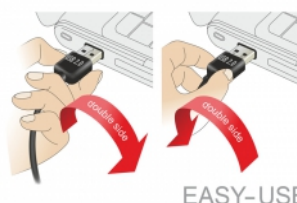

Příslušenství