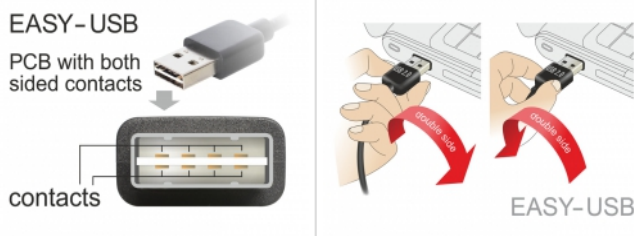

Kabel EASY-USB 2.0 Typ-A samec pravoúhlý nahoru / dolů > USB 2.0 Typ-B samec 5 m

Popis

Tento kabel od Delocku s EASY-USB samec může být připojen do portu USB-A samice oběma směry. Díky tomu lze port samce použít v obou polohách a dělá tak připojení kabelu snadné.

5 m

Specifikace

- Konektor:
1 x USB 2.0 Typ-A oboustranný samec pravoúhlý nahoru / dolů >
1 x USB 2.0 Typ-B samec
- USB-A port samec použitelný v obou polohách
- Průřez kabelu:
26 AWG datové vodiče
22 AWG napájecí vodiče
- Průměr kabelu: cca. 4,8 mm
- Pozlacené konektory
- Barva: černá
- Délka včetně konektorů cca. 5 m

Systémové požadavky

- PC nebo notebook s volným USB Typ-A portem
- Zařízení s portem USB Typ-B

Obsah balení

- Kabel

Číslo produktu 83542

EAN: 4043619835423

Země původu: China

Balení: Plastová taška se zipem

Příslušenství

General	
Specifikace:	USB 2.0
Interface	
Konektor 1:	1 x USB 2.0 Typ-A oboustranný samec pravouhý nahoru / dolů
Konektor 2:	1 x USB 2.0 Typ-B sBmec
Technical characteristics	
Rychlost přenosu dat:	USB 2.0 až do 480 Mb/s
Physical characteristics	
Průměr kabelu:	4.8 mm
Pin s povrchovou úpravou:	pozlacen
Conductor gauge:	26 AWG datové vodiče 22 AWG napájecí vodiče
Délka:	5 m
Barva:	černá