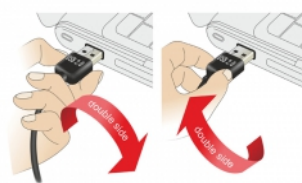

Delock Cavo EASY-USB 2.0 Tipo-A maschio con angolazione alto / basso > USB 2.0 Tipo Micro-B maschio da 1 m

Descrizione

Questo cavo da Delock con EASY-USB maschio può essere collegato alla porta USB-A femmina in entrambe le direzioni. Pertanto, la porta maschio può essere utilizzata su entrambi i lati per semplificare l'inserimento.

1 m

Specifiche

- Connettori:
  1 x USB 2.0 Tipo-A reversibile maschio con angolazione alto / basso >
  1 x USB 2.0 Tipo Micro-B maschio
- Porta USB-A maschio utilizzabile in entrambe le direzioni
- Sezione dei cavi:
  Linea di dati 28 AWG
  Linea di alimentazione 24 AWG
- Diametro cavo: ca. 4,5 mm
- Connettori dorato
- Colore: nero
- Lunghezza con connettori: ca. 1 m

Requisiti di sistema

- PC o laptop con porta USB Tipo-A libera
- Dispositivo con porta USB Tipo Micro-B

Contenuto della confezione

- Cavo

Articolo n. 83535

EAN: 4043619835355

Paese di origine: China

Pacchetto: Poly bag

Immagini