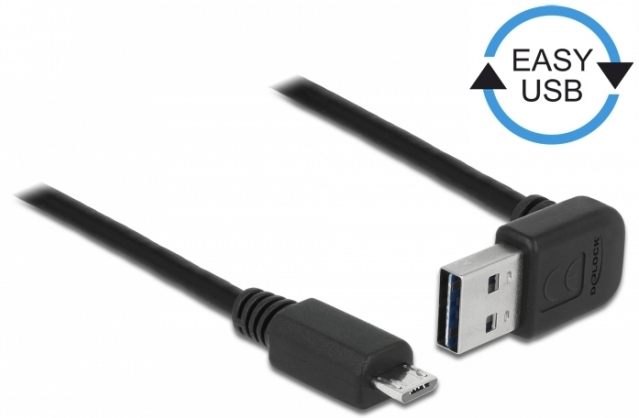

Delock Cavo EASY-USB 2.0 Tipo-A maschio con angolazione alto / basso > USB 2.0 Tipo Micro-B maschio da 1 m

Descrizione

Questo cavo da Delock con EASY-USB maschio può essere collegato alla porta USB-A femmina in entrambe le direzioni. Pertanto, la porta maschio può essere utilizzata su entrambi i lati per semplificare l'inserimento.

1 m

Specifiche

- Connettori:
1 x USB 2.0 Tipo-A reversibile maschio con angolazione alto / basso >
1 x USB 2.0 Tipo Micro-B maschio
- Porta USB-A maschio utilizzabile in entrambe le direzioni
- Sezione dei cavi:
Linea di dati 28 AWG
Linea di alimentazione 24 AWG
- Diametro cavo: ca. 4,5 mm
- Connettori dorato
- Colore: nero
- Lunghezza con connettori: ca. 1 m

Immagini

General	
Προδιαγραφές:	USB 2.0
Interface	
Συνδετήρας 1:	1 x USB 2.0 τύπου-A αναστρέψιμο αρσενικό με γωνία προς τα πάνω / κάτω
Συνδετήρας 2:	1 x USB 2.0 τύπου Micro-B, αρσενικό
Technical characteristics	
Ρυθμός μεταφοράς δεδομένων:	USB 2.0 έως 480 Mb/s
Physical characteristics	
Διάμετρος καλωδίου:	4,5 mm
Τελείωμα ακίδας:	επιχρυσωμένη
Conductor gauge:	Γραμμή δεδομένων 28 AWG γραμμή τροφοδοσίας 24 AWG
Μήκος:	1 m
Χρώμα:	μαύρο