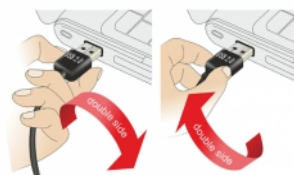

Delock Καλώδιο EASY-USB 2.0 τύπου-A αρσενικό με γωνία προς τα πάνω / κάτω > USB 2.0 τύπου Micro-B αρσενικό 1 μ.

Περιγραφή

Αυτό το καλώδιο από τη Delock με EASY-USB αρσενικό μπορεί να συνδεθεί στη θηλυκή θύρα USB-A προς δύο κατευθύνσεις. Επομένως, η αρσενική θύρα μπορεί να χρησιμοποιηθεί και με τις δύο πλευρές και να κάνει εύκολη τη σύνδεση.

Συσκευασία: Poly bag

Εικόνες

**1 m**

EASY-USB

PCB with both sided contacts

General	
Tehnički podaci:	USB 2.0
Interface	
Priključak 1:	1 x USB 2.0 Tipa-A reverzibilni muški kutni prema gore / prema dolje
Priključak 2:	1 x USB 2.0 Tipa Micro-B, muški
Technical characteristics	
Brzina prijenosa podataka:	USB 2.0 do 480 Mb/s
Physical characteristics	
Promjer kabela:	4,5 mm
Površinska zaštita kontakata:	pozlaćeni
Conductor gauge:	AWG 28 podatkovni vod AWG 24 vod napajanja
Duljina:	1 m
Boja:	crni