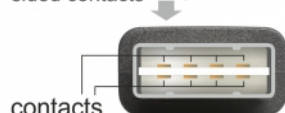

Συσκευασία: Poly bag

Εικόνες

**1 m**

EASY-USB

PCB with both sided contacts

General	
Tehnički podaci:	USB 2.0
Interface	
Priključak 1:	1 x USB 2.0 Tipa-A reverzibilni muški kutni prema gore / prema dolje
Priključak 2:	1 x USB 2.0 Tipa Micro-B, muški
Technical characteristics	
Brzina prijenosa podataka:	USB 2.0 do 480 Mb/s
Physical characteristics	
Promjer kabela:	4,5 mm
Površinska zaštita kontakata:	pozlaćeni
Conductor gauge:	AWG 28 podatkovni vod AWG 24 vod napajanja
Duljina:	1 m
Boja:	crni