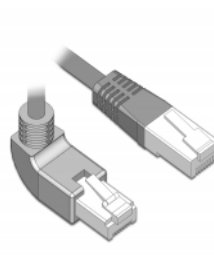

Delock Kabel sieciowy RJ45 Cat.6 S/FTP, pod kątem do góry / proste 2 m

Opis

Kabel sieciowy firmy Delock może być stosowany do łączenia różnych urządzeń sieciowych, np. NIC i przełącznika lub panelu krosowniczego. Wtyczka kątowna pozwala na oszczędną przestrzennie instalację w ciasnych przestrzeniach za urządzeniami lub w szafach sieciowych.

2 m

Specyfikacja

- Złącze:
  1 x RJ45 męski, wygięte pod kątem do góry >
  1 x RJ45 męski proste
- Podłączone 1:1
- Specyfikacja Cat.6
- S/FTP
- Kabel miedziany
- Rodzaj kabla: 26 AWG
- LS0H (bezhalogenowy)
- Kolor: szary
- Średnica kabla: ok. 5,8 mm
- Długość kabla: ok. 2 m

Wymagania systemowe

- Jedno wolne złącze żeńskie RJ45

Zawartość opakowania

- Kabel krosowy

Numer artykułu 83526

EAN: 4043619835263

Kraj pochodzenia: China

Opakowanie: Torba na zamek błyskawiczny

Zdjęcia