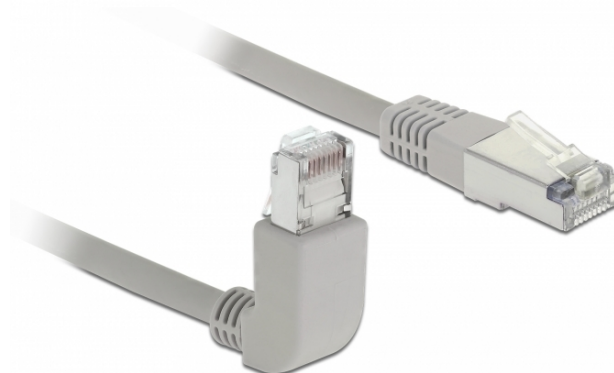

## Delock Kabel sieciowy RJ45 Cat.6 S/FTP, pod kątem do góry / proste 2 m

### Opis

Kabel sieciowy firmy Delock może być stosowany do łączenia różnych urządzeń sieciowych, np. NIC i przełącznika lub panelu krosowniczego. Wtyczka kątowna pozwala na oszczędną przestrzennie instalację w ciasnych przestrzeniach za urządzeniami lub w szafach sieciowych.

### Specyfikacja

- Złącze:  
1 x RJ45 męski, wygięte pod kątem do góry >  
1 x RJ45 męski proste
- Podłączone 1:1
- Specyfikacja Cat.6
- S/FTP
- Kabel miedziany
- Rodzaj kabla: 26 AWG
- LS0H (bezhalogenowy)
- Kolor: szary
- Średnica kabla: ok. 5,8 mm
- Długość kabla: ok. 2 m

## Physical characteristics

Średnica kabla: 5,8 mm

Cable length incl. connector: 2 m

Conductor material: copper

Conductor gauge: 26 AWG

Shielding: S/FTP

Kolor: szary