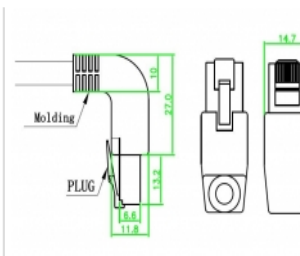

Delock Kabel sieciowy RJ45 Cat.6 S/FTP, pod kątem do góry / proste 2 m

Opis

Kabel sieciowy firmy Delock może być stosowany do łączenia różnych urządzeń sieciowych, np. NIC i przełącznika lub panelu krosowniczego. Wtyczka kątowna pozwala na oszczędną przestrzennie instalację w ciasnych przestrzeniach za urządzeniami lub w szafach sieciowych.

2 m

Specyfikacja

- Złącze:
  1 x RJ45 męski, wygięte pod kątem do góry >
  1 x RJ45 męski proste
- Podłączone 1:1
- Specyfikacja Cat.6
- S/FTP
- Kabel miedziany
- Rodzaj kabla: 26 AWG
- LS0H (bezhalogenowy)
- Kolor: szary
- Średnica kabla: ok. 5,8 mm
- Długość kabla: ok. 2 m

Wymagania systemowe

- Jedno wolne złącze żeńskie RJ45

Zawartość opakowania

- Kabel krosowy

Numer artykułu 83526

EAN: 4043619835263

Kraj pochodzenia: China

Opakowanie: Torba na zamek błyskawiczny

Zdjęcia