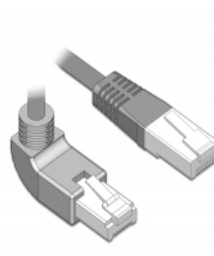

Cablu de rețea RJ45 Cat.6 S/FTP unghiular în sus / drept 0,5 m

Descriere scurta

Acest cablu de rețea de la Delock este folosit pentru a conecta diferite echipamente de rețea, cum ar fi un patch panel sau un comutator. Priza în unghi permite o instalare eficientă din punct de vedere a spațiului în spații strâmte, în spatele aparatelor sau în dulapuri de rețea.

0,5 m

Specification

- Conectori:
1 x RJ45 tată unghiular în sus >
1 x RJ45 tată drept
- Conectat 1:1
- Specificație Cat.6
- S/FTP
- Cablu din cupru
- Grosime cablu: 26 AWG
- LSOH (fără halogen)
- Culoare: gri
- Diametru cablu: ca. 5,8 mm
- Lungime cablu: aprox. 0,5 m

Cerinte de sistem

- Un port RJ45 mamă disponibil

Pachetul contine

- Cablu Patch

Nr. 83524

EAN: 4043619835249

Țara de origine: China

Pachet: Pungă din plastic cu închidere tip fermoar

Imagini

General	
Specification:	Cat. 6
Interface	
Conector 1:	1 x RJ45 male
Conector 2:	1 x RJ45 tată
Physical characteristics	
Cable diameter:	5,8 mm
Cable length incl. connector:	0,5 m
Conductor material:	copper
Conductor gauge:	26 AWG
Shielding:	S/FTP
Colour:	gri