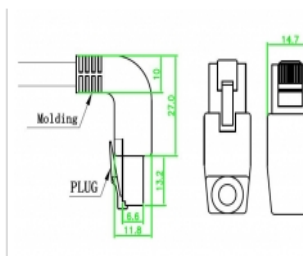

Cablu de rețea RJ45 Cat.6 S/FTP unghiular în sus / drept 0,5 m

Descriere scurta

Acest cablu de rețea de la Delock este folosit pentru a conecta diferite echipamente de rețea, cum ar fi un patch panel sau un comutator. Priza în unghi permite o instalare eficientă din punct de vedere a spațiului în spații strâmte, în spatele aparatelor sau în dulapuri de rețea.

0,5 m

Specification

- Conectori:
1 x RJ45 tată unghiular în sus >
1 x RJ45 tată drept
- Conectat 1:1
- Specificație Cat.6
- S/FTP
- Cablu din cupru
- Grosime cablu: 26 AWG
- LSOH (fără halogen)
- Culoare: gri
- Diametru cablu: ca. 5,8 mm
- Lungime cablu: aprox. 0,5 m

Cerinte de sistem

- Un port RJ45 mamă disponibil

Pachetul contine

- Cablu Patch

Nr. 83524

EAN: 4043619835249

Țara de origine: China

Pachet: Pungă din plastic cu închidere tip fermoar

Imagini

General	
Specification:	Cat. 6
Interface	
Conector 1:	1 x RJ45 male
Conector 2:	1 x RJ45 tată
Physical characteristics	
Cable diameter:	5,8 mm
Cable length incl. connector:	0,5 m
Conductor material:	copper
Conductor gauge:	26 AWG
Shielding:	S/FTP
Colour:	gri