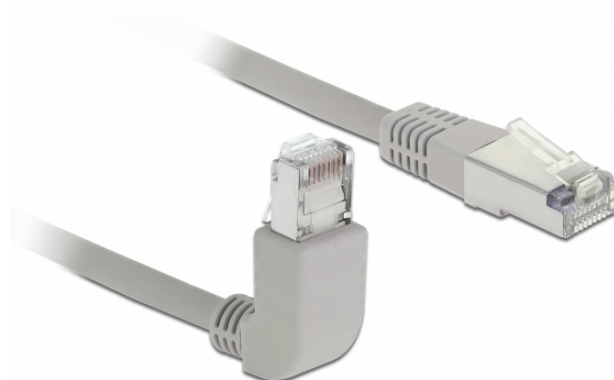

Cablu de rețea RJ45 Cat.6 S/FTP unghiular în sus / drept 0,5 m

Descriere scurta

Acest cablu de rețea de la Delock este folosit pentru a conecta diferite echipamente de rețea, cum ar fi un patch panel sau un comutator. Priza în unghi permite o instalare eficientă din punct de vedere a spațiului în spații strâmte, în spatele aparatelor sau în dulapuri de rețea.

0,5 m

Specification

- Conectori:
1 x RJ45 tată unghiular în sus >
1 x RJ45 tată drept
- Conectat 1:1
- Specificație Cat.6
- S/FTP
- Cablu din cupru
- Grosime cablu: 26 AWG
- LSOH (fără halogen)
- Culoare: gri
- Diametru cablu: ca. 5,8 mm
- Lungime cablu: aprox. 0,5 m

Cerinte de sistem

- Un port RJ45 mamă disponibil

Pachetul contine

- Cablu Patch

Nr. 83524

EAN: 4043619835249

Țara de origine: China

Pachet: Pungă din plastic cu închidere tip fermoar

Imagini

General	
Specification:	Cat. 6
Interface	
Conector 1:	1 x RJ45 male
Conector 2:	1 x RJ45 tată
Physical characteristics	
Cable diameter:	5,8 mm
Cable length incl. connector:	0,5 m
Conductor material:	copper
Conductor gauge:	26 AWG
Shielding:	S/FTP
Colour:	gri