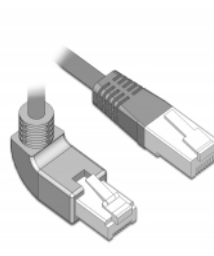

Καλώδιο δικτύου RJ45 Cat.6 S/FTP γωνία προς τα πάνω / ευθεία 0,5 m

Περιγραφή

Αυτό το καλώδιο δικτύου της Delock μπορεί να χρησιμοποιηθεί για σύνδεση διαφορετικών συσκευών σε δίκτυο, π.χ. ένα NIC σε ένα πίνακα βυσμάτων ή συνδέσεων. Η γωνιακή σύνδεση δίνει τη δυνατότητα εγκατάστασης σε στενά σημεία πίσω από τις συσκευές ή τη συρματώσεις δικτύου.

**0,5 m**

Χαρακτηριστικά

- Συνδετήρας:
1 x RJ45 αρσενικό γωνία προς τα πάνω >
1 x αρσενικό RJ45 σε ευθεία
- 1:1 συνδέθηκε
- Προδιαγραφές Cat.6
- S/FTP
- Καλώδιο από χαλκό
- Μετρητής καλωδίου: 26 AWG
- LS0H (δεν περιέχει αλογόνο)
- Χρώμα: γκρι
- Διάμετρος καλωδίου: περίπου 5,8 mm
- Μήκος καλωδίου: περ. 0,5 m

Απαιτήσεις συστήματος

- Μία ελεύθερη θηλυκή θύρα RJ45

Περιεχόμενα συσκευασίας

- Καλώδιο προσωρινής σύνδεσης

Αρ. προϊόντος 83524

EAN: 4043619835249

Χώρα προέλευσης: China

Συσκευασία: Τσαντάκι με φερμουάρ

Εικόνες

General	
Προδιαγραφές:	Cat. 6
Interface	
Συνδετήρας 1:	1 x RJ45 male
Συνδετήρας 2:	1 x αρσενικό RJ45
Physical characteristics	
Διάμετρος καλωδίου:	5,8 mm
Cable length incl. connector:	0,5 m
Conductor material:	copper
Conductor gauge:	26 AWG
Shielding:	S/FTP
Χρώμα:	γκρί