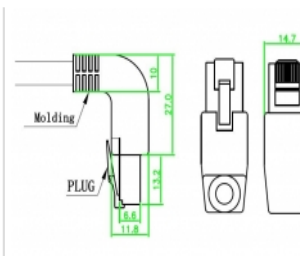

Καλώδιο δικτύου RJ45 Cat.6 S/FTP γωνία προς τα πάνω / ευθεία 0,5 m

Περιγραφή

Αυτό το καλώδιο δικτύου της Delock μπορεί να χρησιμοποιηθεί για σύνδεση διαφορετικών συσκευών σε δίκτυο, π.χ. ένα NIC σε ένα πίνακα βυσμάτων ή συνδέσεων. Η γωνιακή σύνδεση δίνει τη δυνατότητα εγκατάστασης σε στενά σημεία πίσω από τις συσκευές ή τη συρματώσεις δικτύου.

**0,5 m**

Χαρακτηριστικά

- Συνδετήρας:
1 x RJ45 αρσενικό γωνία προς τα πάνω >
1 x αρσενικό RJ45 σε ευθεία
- 1:1 συνδέθηκε
- Προδιαγραφές Cat.6
- S/FTP
- Καλώδιο από χαλκό
- Μετρητής καλωδίου: 26 AWG
- LS0H (δεν περιέχει αλογόνο)
- Χρώμα: γκρι
- Διάμετρος καλωδίου: περίπου 5,8 mm
- Μήκος καλωδίου: περ. 0,5 m

Απαιτήσεις συστήματος

- Μία ελεύθερη θηλυκή θύρα RJ45

Περιεχόμενα συσκευασίας

- Καλώδιο προσωρινής σύνδεσης

Αρ. προϊόντος 83524

EAN: 4043619835249

Χώρα προέλευσης: China

Συσκευασία: Τσαντάκι με φερμουάρ

Εικόνες

General	
Προδιαγραφές:	Cat. 6
Interface	
Συνδετήρας 1:	1 x RJ45 male
Συνδετήρας 2:	1 x αρσενικό RJ45
Physical characteristics	
Διάμετρος καλωδίου:	5,8 mm
Cable length incl. connector:	0,5 m
Conductor material:	copper
Conductor gauge:	26 AWG
Shielding:	S/FTP
Χρώμα:	γκρί