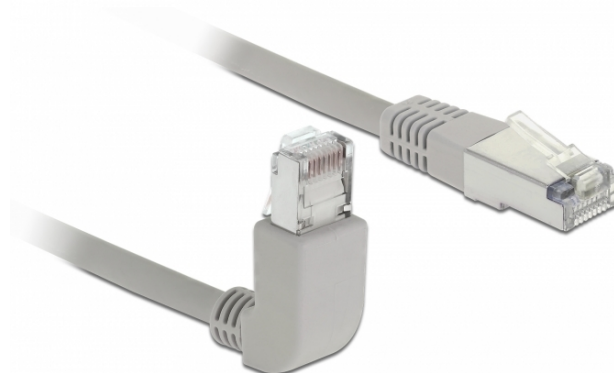

Καλώδιο δικτύου RJ45 Cat.6 S/FTP γωνία προς τα πάνω / ευθεία 0,5 m

Περιγραφή

Αυτό το καλώδιο δικτύου της Delock μπορεί να χρησιμοποιηθεί για σύνδεση διαφορετικών συσκευών σε δίκτυο, π.χ. ένα NIC σε ένα πίνακα βυσμάτων ή συνδέσεων. Η γωνιακή σύνδεση δίνει τη δυνατότητα εγκατάστασης σε στενά σημεία πίσω από τις συσκευές ή τη συρματώσεις δικτύου.

**0,5 m**

Χαρακτηριστικά

- Συνδετήρας:
1 x RJ45 αρσενικό γωνία προς τα πάνω >
1 x αρσενικό RJ45 σε ευθεία
- 1:1 συνδέθηκε
- Προδιαγραφές Cat.6
- S/FTP
- Καλώδιο από χαλκό
- Μετρητής καλωδίου: 26 AWG
- LS0H (δεν περιέχει αλογόνο)
- Χρώμα: γκρι
- Διάμετρος καλωδίου: περίπου 5,8 mm
- Μήκος καλωδίου: περ. 0,5 m

Απαιτήσεις συστήματος

- Μία ελεύθερη θηλυκή θύρα RJ45

Περιεχόμενα συσκευασίας

- Καλώδιο προσωρινής σύνδεσης

Αρ. προϊόντος 83524

EAN: 4043619835249

Χώρα προέλευσης: China

Συσκευασία: Τσαντάκι με φερμουάρ

Εικόνες

General	
Προδιαγραφές:	Cat. 6
Interface	
Συνδετήρας 1:	1 x RJ45 male
Συνδετήρας 2:	1 x αρσενικό RJ45
Physical characteristics	
Διάμετρος καλωδίου:	5,8 mm
Cable length incl. connector:	0,5 m
Conductor material:	copper
Conductor gauge:	26 AWG
Shielding:	S/FTP
Χρώμα:	γκρί