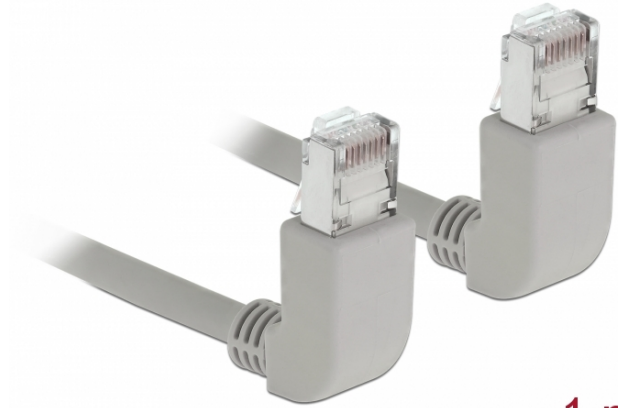

Delock Mrežni kabel RJ45 Cat.6 S/FTP kutni prema gore / gore 1 m

Opis

Ovaj mrežni kabel tvrtke Delock može se koristiti za spajanje različitih mrežnih uređaja, npr. NIC na sklopku ili Patch ploču. Zakrivljeni utikač omogućava uštedu prostora pri instalaciji u skućenim prostorima iza uređaja ili u mrežnim ormarićima.