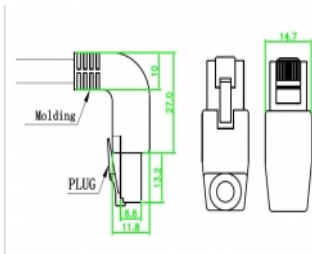

## Tehnički podaci

- Priključak:
  - 1 x RJ45, muški kutni prema gore >
  - 1 x RJ45, muški kutni prema gore
- 1:1 spojeno
- Cat.6 tehnički podaci
- S/FTP
- Bakreni kabel
- Presjek kabela: 26 AWG
- LSOH (bez halogena)
- Boja: siv
- Promjer kabela: oko 5,8 mm
- Duljina kabela: oko 1 m

## Sadržaj pakiranja

- Patch kabel

## Slike

General	
Tehnički podaci:	Cat. 6
Interface	
Priključak 1:	1 x RJ45 male
Priključak 2:	1 x RJ45 muški
Physical characteristics	
Promjer kabela:	5,8 mm
Cable length incl. connector:	1 m
Conductor material:	copper
Conductor gauge:	26 AWG
Shielding:	S/FTP
Boja:	siv