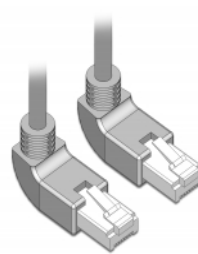

## Opis

Ovaj mrežni kabel tvrtke Delock može se koristiti za spajanje različitih mrežnih uređaja, npr. NIC na sklopku ili Patch ploču. Zakrivljeni utikač omogućava uštedu prostora pri instalaciji u skućenim prostorima iza uređaja ili u mrežnim ormarićima.

## Tehnički podaci

- Priključak:
  - 1 x RJ45, muški kutni prema gore >
  - 1 x RJ45, muški kutni prema gore
- 1:1 spojeno
- Cat.6 tehnički podaci
- S/FTP
- Bakreni kabel
- Presjek kabela: 26 AWG
- LSOH (bez halogena)
- Boja: siv
- Promjer kabela: oko 5,8 mm
- Duljina kabela: oko 1 m

## Sadržaj pakiranja

- Patch kabel

## Slike

General	
Tehnički podaci:	Cat. 6
Interface	
Priključak 1:	1 x RJ45 male
Priključak 2:	1 x RJ45 muški
Physical characteristics	
Promjer kabela:	5,8 mm
Cable length incl. connector:	1 m
Conductor material:	copper
Conductor gauge:	26 AWG
Shielding:	S/FTP
Boja:	siv