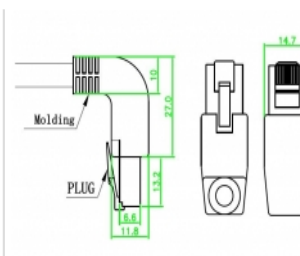

Delock Καλώδιο δικτύου RJ45 Cat.6 S/FTP γωνία προς τα πάνω / τα πάνω 1 μ

Περιγραφή

Αυτό το καλώδιο δικτύου της Delock μπορεί να χρησιμοποιηθεί για σύνδεση διαφορετικών συσκευών σε δίκτυο, π.χ. ένα NIC σε ένα πίνακα βυσμάτων ή συνδέσεων. Η γωνιακή σύνδεση δίνει τη δυνατότητα εγκατάστασης σε στενά σημεία πίσω από τις συσκευές ή τη συρματώσεις δικτύου.

1 m

Χαρακτηριστικά

- Συνδετήρας:
1 x RJ45 αρσενικό γωνία προς τα πάνω >
1 x RJ45 αρσενικό γωνία προς τα πάνω
- 1:1 συνδέθηκε
- Προδιαγραφές Cat.6
- S/FTP
- Καλώδιο από χαλκό
- Μετρητής καλωδίου: 26 AWG
- LS0H (δεν περιέχει αλογόνο)
- Χρώμα: γκρί
- Διάμετρος καλωδίου: περίπου 5,8 mm
- Μήκος καλωδίου: περ. 1 m

Απαιτήσεις συστήματος

- Μία ελεύθερη θηλυκή θύρα RJ45

Περιεχόμενα συσκευασίας

- Καλώδιο προσωρινής σύνδεσης

Αρ. προϊόντος 83521

EAN: 4043619835218

Χώρα προέλευσης: China

Συσκευασία: Τσαντάκι με φερμουάρ

Εικόνες

General	
Προδιαγραφές:	Cat. 6
Interface	
Συνδετήρας 1:	1 x RJ45 male
Συνδετήρας 2:	1 x αρσενικό RJ45
Physical characteristics	
Διάμετρος καλωδίου:	5,8 mm
Cable length incl. connector:	1 m
Conductor material:	copper
Conductor gauge:	26 AWG
Shielding:	S/FTP
Χρώμα:	γκρί