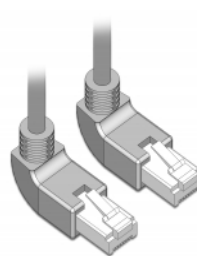

Delock Καλώδιο δικτύου RJ45 Cat.6 S/FTP γωνία προς τα πάνω / τα πάνω 1 μ

Περιγραφή

Αυτό το καλώδιο δικτύου της Delock μπορεί να χρησιμοποιηθεί για σύνδεση διαφορετικών συσκευών σε δίκτυο, π.χ. ένα NIC σε ένα πίνακα βυσμάτων ή συνδέσεων. Η γωνιακή σύνδεση δίνει τη δυνατότητα εγκατάστασης σε στενά σημεία πίσω από τις συσκευές ή τη συρματώσεις δικτύου.

1 m

Χαρακτηριστικά

- Συνδετήρας:
1 x RJ45 αρσενικό γωνία προς τα πάνω >
1 x RJ45 αρσενικό γωνία προς τα πάνω
- 1:1 συνδέθηκε
- Προδιαγραφές Cat.6
- S/FTP
- Καλώδιο από χαλκό
- Μετρητής καλωδίου: 26 AWG
- LS0H (δεν περιέχει αλογόνο)
- Χρώμα: γκρί
- Διάμετρος καλωδίου: περίπου 5,8 mm
- Μήκος καλωδίου: περ. 1 m

Απαιτήσεις συστήματος

- Μία ελεύθερη θηλυκή θύρα RJ45

Περιεχόμενα συσκευασίας

- Καλώδιο προσωρινής σύνδεσης

Αρ. προϊόντος 83521

EAN: 4043619835218

Χώρα προέλευσης: China

Συσκευασία: Τσαντάκι με φερμουάρ

Εικόνες

General	
Προδιαγραφές:	Cat. 6
Interface	
Συνδετήρας 1:	1 x RJ45 male
Συνδετήρας 2:	1 x αρσενικό RJ45
Physical characteristics	
Διάμετρος καλωδίου:	5,8 mm
Cable length incl. connector:	1 m
Conductor material:	copper
Conductor gauge:	26 AWG
Shielding:	S/FTP
Χρώμα:	γκρί