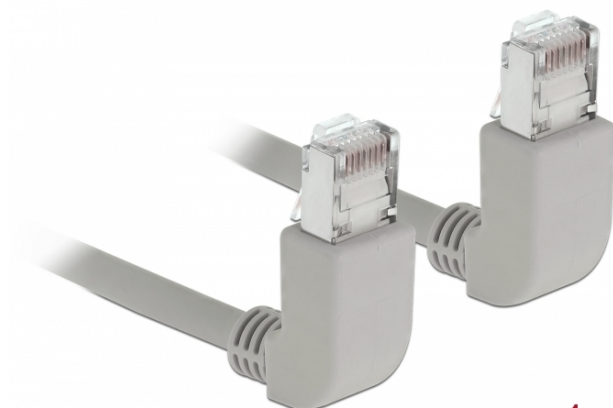

Delock Καλώδιο δικτύου RJ45 Cat.6 S/FTP γωνία προς τα πάνω / τα πάνω 1 μ

Περιγραφή

Αυτό το καλώδιο δικτύου της Delock μπορεί να χρησιμοποιηθεί για σύνδεση διαφορετικών συσκευών σε δίκτυο, π.χ. ένα NIC σε ένα πίνακα βυσμάτων ή συνδέσεων. Η γωνιακή σύνδεση δίνει τη δυνατότητα εγκατάστασης σε στενά σημεία πίσω από τις συσκευές ή τη συρματώσεις δικτύου.

1 m

Χαρακτηριστικά

- Συνδετήρας:
1 x RJ45 αρσενικό γωνία προς τα πάνω >
1 x RJ45 αρσενικό γωνία προς τα πάνω
- 1:1 συνδέθηκε
- Προδιαγραφές Cat.6
- S/FTP
- Καλώδιο από χαλκό
- Μετρητής καλωδίου: 26 AWG
- LS0H (δεν περιέχει αλογόνο)
- Χρώμα: γκρί
- Διάμετρος καλωδίου: περίπου 5,8 mm
- Μήκος καλωδίου: περ. 1 m

Απαιτήσεις συστήματος

- Μία ελεύθερη θηλυκή θύρα RJ45

Περιεχόμενα συσκευασίας

- Καλώδιο προσωρινής σύνδεσης

Αρ. προϊόντος 83521

EAN: 4043619835218

Χώρα προέλευσης: China

Συσκευασία: Τσαντάκι με φερμουάρ

Εικόνες

General	
Προδιαγραφές:	Cat. 6
Interface	
Συνδετήρας 1:	1 x RJ45 male
Συνδετήρας 2:	1 x αρσενικό RJ45
Physical characteristics	
Διάμετρος καλωδίου:	5,8 mm
Cable length incl. connector:	1 m
Conductor material:	copper
Conductor gauge:	26 AWG
Shielding:	S/FTP
Χρώμα:	γκρί