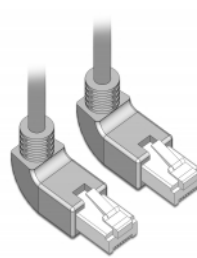

### Descriere scurta

Acest cablu de rețea de la Delock este folosit pentru a conecta diferite echipamente de rețea, cum ar fi un patch panel sau un comutator. Priza în unghi permite o instalare eficientă din punct de vedere a spațiului în spații strâmte, în spatele aparatelor sau în dulapuri de rețea.

### Specification

- Conectori:  
1 x RJ45 tată unghiular în sus >  
1 x RJ45 tată unghiular în sus
- Conectat 1:1
- Specificație Cat.6
- S/FTP
- Cablu din cupru
- Grosime cablu: 26 AWG
- LSOH (fără halogen)
- Culoare: gri
- Diametru cablu: ca. 5,8 mm
- Lungime cablu: aprox. 0,5 m

### Pachetul contine

- Cablu Patch

Nr. 83520

EAN: 4043619835201

Țara de origine: China

Pachet: Pungă din plastic cu închidere tip fermoar

### Imagini

General	
Specification:	Cat. 6
Interface	
Conector 1:	1 x RJ45 male
Conector 2:	1 x RJ45 tată
Physical characteristics	
Cable diameter:	5,8 mm
Cable length incl. connector:	0,5 m
Conductor material:	copper
Conductor gauge:	26 AWG
Shielding:	S/FTP
Colour:	gri