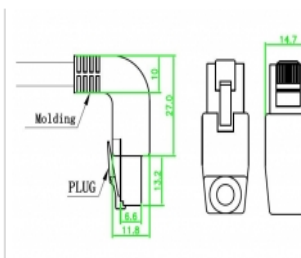

### Descriere scurta

Acest cablu de rețea de la Delock este folosit pentru a conecta diferite echipamente de rețea, cum ar fi un patch panel sau un comutator. Priza în unghi permite o instalare eficientă din punct de vedere a spațiului în spații strâmte, în spatele aparatelor sau în dulapuri de rețea.

### Specification

- Conectori:  
1 x RJ45 tată unghiular în sus >  
1 x RJ45 tată unghiular în sus
- Conectat 1:1
- Specificație Cat.6
- S/FTP
- Cablu din cupru
- Grosime cablu: 26 AWG
- LSOH (fără halogen)
- Culoare: gri
- Diametru cablu: ca. 5,8 mm
- Lungime cablu: aprox. 0,5 m

### Pachetul contine

- Cablu Patch

Nr. 83520

EAN: 4043619835201

Țara de origine: China

Pachet: Pungă din plastic cu închidere tip fermoar

### Imagini

General	
Specification:	Cat. 6
Interface	
Conector 1:	1 x RJ45 male
Conector 2:	1 x RJ45 tată
Physical characteristics	
Cable diameter:	5,8 mm
Cable length incl. connector:	0,5 m
Conductor material:	copper
Conductor gauge:	26 AWG
Shielding:	S/FTP
Colour:	gri