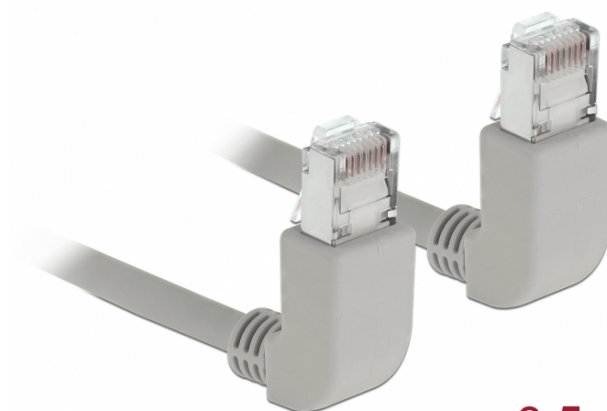

## Cablu de rețea RJ45 Cat.6 S/FTP unghiular în sus / în sus 0,5 m

### Descriere scurta

Acest cablu de rețea de la Delock este folosit pentru a conecta diferite echipamente de rețea, cum ar fi un patch panel sau un comutator. Priza în unghi permite o instalare eficientă din punct de vedere a spațiului în spații strâmte, în spatele aparatelor sau în dulapuri de rețea.

### Specification

- Conectori:  
1 x RJ45 tată unghiular în sus >  
1 x RJ45 tată unghiular în sus
- Conectat 1:1
- Specificație Cat.6
- S/FTP
- Cablu din cupru
- Grosime cablu: 26 AWG
- LSOH (fără halogen)
- Culoare: gri
- Diametru cablu: ca. 5,8 mm
- Lungime cablu: aprox. 0,5 m

### Imagini

General	
Specification:	Cat. 6
Interface	
Conector 1:	1 x RJ45 male
Conector 2:	1 x RJ45 tată
Physical characteristics	
Cable diameter:	5,8 mm
Cable length incl. connector:	0,5 m
Conductor material:	copper
Conductor gauge:	26 AWG
Shielding:	S/FTP
Colour:	gri