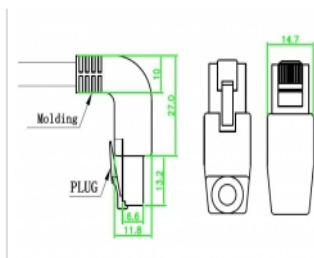

Síťový kabel RJ45 Cat.6 S/FTP pravoúhlý nahoru / nahoru 0,5 m

Popis

Tento síťový kabel od Delocku může být použit pro připojení různých síťových zařízení, např. NIC ke switchi nebo patch panelu. Pravoúhlý konektor umožňuje prostorově úspornou instalaci v těsných prostorech za spotřebiči nebo v síťových rozvaděcích.

**0,5 m**

Specifikace

- Konektor:
1 x RJ45 samec pravoúhlý nahoru >
1 x RJ45 samec pravoúhlý nahoru
- 1:1 spojení
- Cat.6 specifikace
- S/FTP
- Měděný kabel
- Průřez kabelu: 26 AWG
- LSOH (bez halogenů)
- Barva: šedá
- Průměr kabelu: cca. 5,8 mm
- Délka kabelu: cca. 0,5 m

Systémové požadavky

- Volný port RJ45 samice

Obsah balení

- Patch kabel

Číslo produktu 83520

EAN: 4043619835201

Země původu: China

Balení: Plastová taška se zipem

Příslušenství

General	
Specifikace:	Cat. 6
Interface	
Konektor 1:	1 x RJ45 male
Konektor 2:	1 x RJ45 samec
Physical characteristics	
Průměr kabelu:	5,8 mm
Cable length incl. connector:	0,5 m
Conductor material:	copper
Conductor gauge:	26 AWG
Shielding:	S/FTP
Barva:	šedá