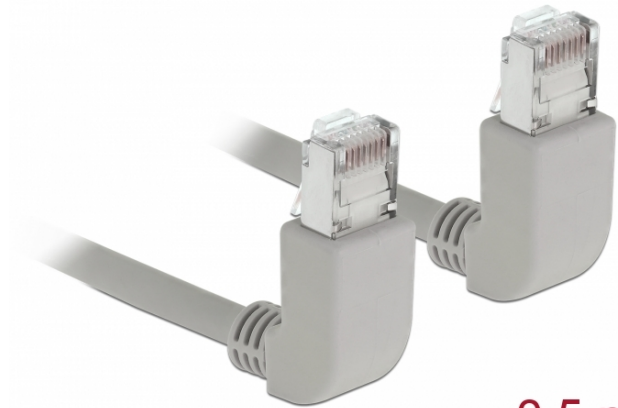

Síťový kabel RJ45 Cat.6 S/FTP pravoúhlý nahoru / nahoru 0,5 m

Popis

Tento síťový kabel od Delocku může být použit pro připojení různých síťových zařízení, např. NIC ke switchi nebo patch panelu. Pravoúhlý konektor umožňuje prostorově úspornou instalaci v těsných prostorech za spotřebiči nebo v síťových rozvaděcích.

**0,5 m**

Specifikace

- Konektor:
1 x RJ45 samec pravoúhlý nahoru >
1 x RJ45 samec pravoúhlý nahoru
- 1:1 spojení
- Cat.6 specifikace
- S/FTP
- Měděný kabel
- Průřez kabelu: 26 AWG
- LSOH (bez halogenů)
- Barva: šedá
- Průměr kabelu: cca. 5,8 mm
- Délka kabelu: cca. 0,5 m

Systémové požadavky

- Volný port RJ45 samice

Obsah balení

- Patch kabel

Číslo produktu 83520

EAN: 4043619835201

Země původu: China

Balení: Plastová taška se zipem

Příslušenství

General	
Specifikace:	Cat. 6
Interface	
Konektor 1:	1 x RJ45 male
Konektor 2:	1 x RJ45 samec
Physical characteristics	
Průměr kabelu:	5,8 mm
Cable length incl. connector:	0,5 m
Conductor material:	copper
Conductor gauge:	26 AWG
Shielding:	S/FTP
Barva:	šedá