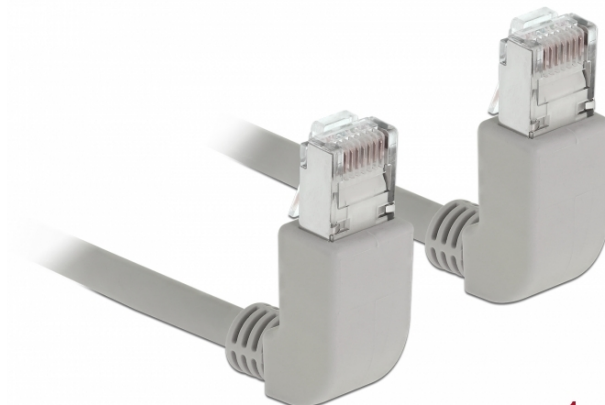

Delock Cablu de rețea RJ45 Cat.6A S/FTP unghiular în sus / în sus 1 m

Descriere scurta

Acest cablu de rețea de la Delock este folosit pentru a conecta diferite echipamente de rețea, cum ar fi un patch panel sau un comutator. Priza în unghi permite o instalare eficientă din punct de vedere a spațiului în spații strâmte, în spatele aparatelor sau în dulapuri de rețea.

1 m

Specification

- Conectori:
1 x RJ45 tată unghiular în sus >
1 x RJ45 tată unghiular în sus
- Conectat 1:1
- Specificație Cat.6A
- S/FTP
- Cablu din cupru
- Grosime cablu: 26 AWG
- LSOH (fără halogen)
- Culoare: gri
- Diametru cablu: ca. 5,8 mm
- Lungime cablu: aprox. 1 m

Cerinte de sistem

- Un port RJ45 mamă disponibil

Pachetul contine

- Cablu Patch

Nr. 83517

EAN: 4043619835171

Țara de origine: China

Pachet: Pungă din plastic cu închidere tip fermoar

Imagini

General	
Specification:	Cat. 6A
Interface	
Conector 1:	1 x RJ45 male
Conector 2:	1 x RJ45 tată
Physical characteristics	
Cable diameter:	5,8 mm
Cable length incl. connector:	1 m
Conductor material:	copper
Conductor gauge:	26 AWG
Shielding:	S/FTP
Colour:	gri