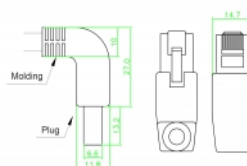

1 m

Specification

- Conectori:
1 x RJ45 tată unghiular în sus >
1 x RJ45 tată unghiular în sus
- Conectat 1:1
- Specificație Cat.6A
- S/FTP
- Cablu din cupru
- Grosime cablu: 26 AWG
- LSOH (fără halogen)
- Culoare: gri
- Diametru cablu: ca. 5,8 mm
- Lungime cablu: aprox. 1 m

Cerinte de sistem

- Un port RJ45 mamă disponibil

Pachetul contine

- Cablu Patch

Nr. 83517

EAN: 4043619835171

Țara de origine: China

Pachet: Pungă din plastic cu închidere tip fermoar

Imagini

General	
Specification:	Cat. 6A
Interface	
Conector 1:	1 x RJ45 male
Conector 2:	1 x RJ45 tată
Physical characteristics	
Cable diameter:	5,8 mm
Cable length incl. connector:	1 m
Conductor material:	copper
Conductor gauge:	26 AWG
Shielding:	S/FTP
Colour:	gri