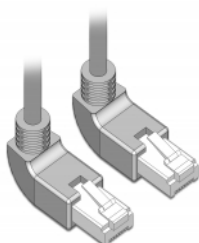

Delock Cablu de rețea RJ45 Cat.6A S/FTP unghiular în sus / în sus 1 m

Descriere scurta

Acest cablu de rețea de la Delock este folosit pentru a conecta diferite echipamente de rețea, cum ar fi un patch panel sau un comutator. Priza în unghi permite o instalare eficientă din punct de vedere a spațiului în spații strâmte, în spatele aparatelor sau în dulapuri de rețea.

1 m

Specification

- Conectori:
1 x RJ45 tată unghiular în sus >
1 x RJ45 tată unghiular în sus
- Conectat 1:1
- Specificație Cat.6A
- S/FTP
- Cablu din cupru
- Grosime cablu: 26 AWG
- LSOH (fără halogen)
- Culoare: gri
- Diametru cablu: ca. 5,8 mm
- Lungime cablu: aprox. 1 m

Cerinte de sistem

- Un port RJ45 mamă disponibil

Pachetul contine

- Cablu Patch

Nr. 83517

EAN: 4043619835171

Țara de origine: China

Pachet: Pungă din plastic cu închidere tip fermoar

Imagini

General	
Specification:	Cat. 6A
Interface	
Conector 1:	1 x RJ45 male
Conector 2:	1 x RJ45 tată
Physical characteristics	
Cable diameter:	5,8 mm
Cable length incl. connector:	1 m
Conductor material:	copper
Conductor gauge:	26 AWG
Shielding:	S/FTP
Colour:	gri