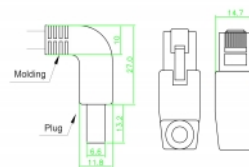

## Tehnički podaci

- Priključak:  
1 x RJ45, muški kutni prema gore >  
1 x RJ45, muški kutni prema gore
- 1:1 spojeno
- Cat.6A tehnički podaci
- S/FTP
- Bakreni kabel
- Presjek kabela: 26 AWG
- LSOH (bez halogena)
- Boja: siv
- Promjer kabela: oko 5,8 mm
- Duljina kabela: oko 1 m

## Sadržaj pakiranja

- Patch kabel

## Slike

General	
Tehnički podaci:	Cat. 6A
Interface	
Priključak 1:	1 x RJ45 male
Priključak 2:	1 x RJ45 muški
Physical characteristics	
Promjer kabela:	5,8 mm
Cable length incl. connector:	1 m
Conductor material:	copper
Conductor gauge:	26 AWG
Shielding:	S/FTP
Boja:	siv