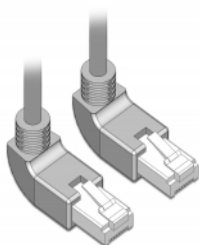

## Opis

Ovaj mrežni kabel tvrtke Delock može se koristiti za spajanje različitih mrežnih uređaja, npr. NIC na sklopku ili Patch ploču. Zakrivljeni utikač omogućava uštedu prostora pri instalaciji u skućenim prostorima iza uređaja ili u mrežnim ormarićima.

## Tehnički podaci

- Priključak:  
1 x RJ45, muški kutni prema gore >  
1 x RJ45, muški kutni prema gore
- 1:1 spojeno
- Cat.6A tehnički podaci
- S/FTP
- Bakreni kabel
- Presjek kabela: 26 AWG
- LSOH (bez halogena)
- Boja: siv
- Promjer kabela: oko 5,8 mm
- Duljina kabela: oko 1 m

## Sadržaj pakiranja

- Patch kabel

## Slike

General	
Tehnički podaci:	Cat. 6A
Interface	
Priključak 1:	1 x RJ45 male
Priključak 2:	1 x RJ45 muški
Physical characteristics	
Promjer kabela:	5,8 mm
Cable length incl. connector:	1 m
Conductor material:	copper
Conductor gauge:	26 AWG
Shielding:	S/FTP
Boja:	siv