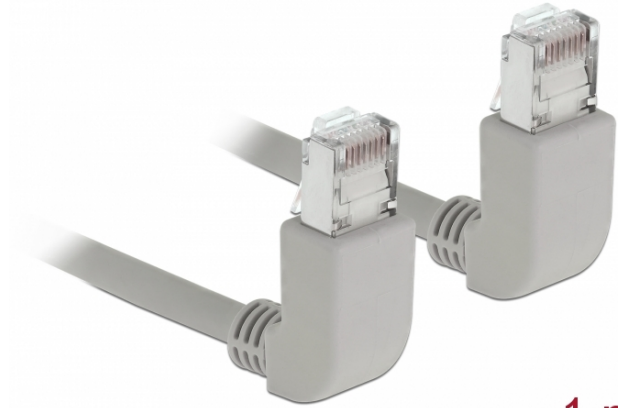

Delock Mrežni kabel RJ45 Cat.6A S/FTP kutni prema gore / gore 1 m

Opis

Ovaj mrežni kabel tvrtke Delock može se koristiti za spajanje različitih mrežnih uređaja, npr. NIC na sklopku ili Patch ploču. Zakrivljeni utikač omogućava uštedu prostora pri instalaciji u skućenim prostorima iza uređaja ili u mrežnim ormarićima.