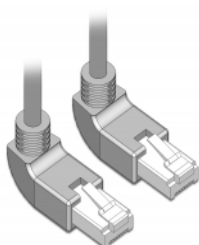

Delock Καλώδιο δικτύου RJ45 Cat.6A S/FTP γωνία προς τα πάνω / τα πάνω 1 μ

Περιγραφή

Αυτό το καλώδιο δικτύου της Delock μπορεί να χρησιμοποιηθεί για σύνδεση διαφορετικών συσκευών σε δίκτυο, π.χ. ένα NIC σε ένα πίνακα βυσμάτων ή συνδέσεων. Η γωνιακή σύνδεση δίνει τη δυνατότητα εγκατάστασης σε στενά σημεία πίσω από τις συσκευές ή τη συρματώσεις δικτύου.

**1 m**

Χαρακτηριστικά

- Συνδετήρας:
1 x RJ45 αρσενικό γωνία προς τα πάνω >
1 x RJ45 αρσενικό γωνία προς τα πάνω
- 1:1 συνδέθηκε
- Προδιαγραφές Cat.6A
- S/FTP
- Καλώδιο από χαλκό
- Μετρητής καλωδίου: 26 AWG
- LS0H (δεν περιέχει αλογόνο)
- Χρώμα: γκρι
- Διάμετρος καλωδίου: περίπου 5,8 mm
- Μήκος καλωδίου: περ. 1 m

Απαιτήσεις συστήματος

- Μία ελεύθερη θηλυκή θύρα RJ45

Περιεχόμενα συσκευασίας

- Καλώδιο προσωρινής σύνδεσης

Αρ. προϊόντος 83517

EAN: 4043619835171

Χώρα προέλευσης: China

Συσκευασία: Τσαντάκι με φερμουάρ

Εικόνες

General	
Προδιαγραφές:	Cat. 6A
Interface	
Συνδετήρας 1:	1 x RJ45 male
Συνδετήρας 2:	1 x αρσενικό RJ45
Physical characteristics	
Διάμετρος καλωδίου:	5,8 mm
Cable length incl. connector:	1 m
Conductor material:	copper
Conductor gauge:	26 AWG
Shielding:	S/FTP
Χρώμα:	γκρί