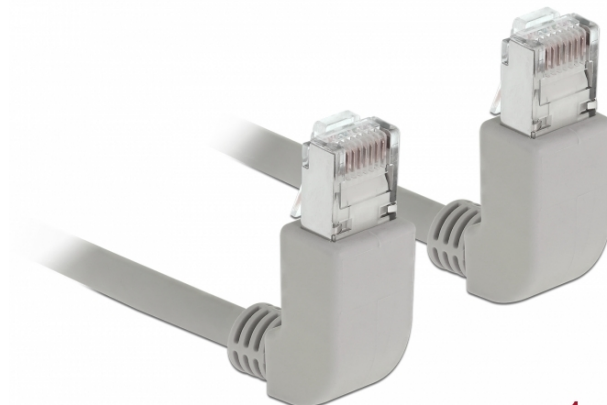

Delock Καλώδιο δικτύου RJ45 Cat.6A S/FTP γωνία προς τα πάνω / τα πάνω 1 μ

Περιγραφή

Αυτό το καλώδιο δικτύου της Delock μπορεί να χρησιμοποιηθεί για σύνδεση διαφορετικών συσκευών σε δίκτυο, π.χ. ένα NIC σε ένα πίνακα βυσμάτων ή συνδέσεων. Η γωνιακή σύνδεση δίνει τη δυνατότητα εγκατάστασης σε στενά σημεία πίσω από τις συσκευές ή τη συρματώσεις δικτύου.

**1 m**

Χαρακτηριστικά

- Συνδετήρας:
1 x RJ45 αρσενικό γωνία προς τα πάνω >
1 x RJ45 αρσενικό γωνία προς τα πάνω
- 1:1 συνδέθηκε
- Προδιαγραφές Cat.6A
- S/FTP
- Καλώδιο από χαλκό
- Μετρητής καλωδίου: 26 AWG
- LS0H (δεν περιέχει αλογόνο)
- Χρώμα: γκρι
- Διάμετρος καλωδίου: περίπου 5,8 mm
- Μήκος καλωδίου: περ. 1 m

Απαιτήσεις συστήματος

- Μία ελεύθερη θηλυκή θύρα RJ45

Περιεχόμενα συσκευασίας

- Καλώδιο προσωρινής σύνδεσης

Αρ. προϊόντος 83517

EAN: 4043619835171

Χώρα προέλευσης: China

Συσκευασία: Τσαντάκι με φερμουάρ

Εικόνες

General	
Προδιαγραφές:	Cat. 6A
Interface	
Συνδετήρας 1:	1 x RJ45 male
Συνδετήρας 2:	1 x αρσενικό RJ45
Physical characteristics	
Διάμετρος καλωδίου:	5,8 mm
Cable length incl. connector:	1 m
Conductor material:	copper
Conductor gauge:	26 AWG
Shielding:	S/FTP
Χρώμα:	γκρί