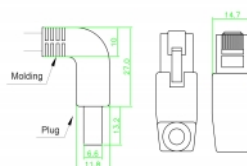

**1 m**

Χαρακτηριστικά

- Συνδετήρας:
1 x RJ45 αρσενικό γωνία προς τα πάνω >
1 x RJ45 αρσενικό γωνία προς τα πάνω
- 1:1 συνδέθηκε
- Προδιαγραφές Cat.6A
- S/FTP
- Καλώδιο από χαλκό
- Μετρητής καλωδίου: 26 AWG
- LS0H (δεν περιέχει αλογόνο)
- Χρώμα: γκρι
- Διάμετρος καλωδίου: περίπου 5,8 mm
- Μήκος καλωδίου: περ. 1 m

Απαιτήσεις συστήματος

- Μία ελεύθερη θηλυκή θύρα RJ45

Περιεχόμενα συσκευασίας

- Καλώδιο προσωρινής σύνδεσης

Αρ. προϊόντος 83517

EAN: 4043619835171

Χώρα προέλευσης: China

Συσκευασία: Τσαντάκι με φερμουάρ

Εικόνες

General	
Προδιαγραφές:	Cat. 6A
Interface	
Συνδετήρας 1:	1 x RJ45 male
Συνδετήρας 2:	1 x αρσενικό RJ45
Physical characteristics	
Διάμετρος καλωδίου:	5,8 mm
Cable length incl. connector:	1 m
Conductor material:	copper
Conductor gauge:	26 AWG
Shielding:	S/FTP
Χρώμα:	γκρί