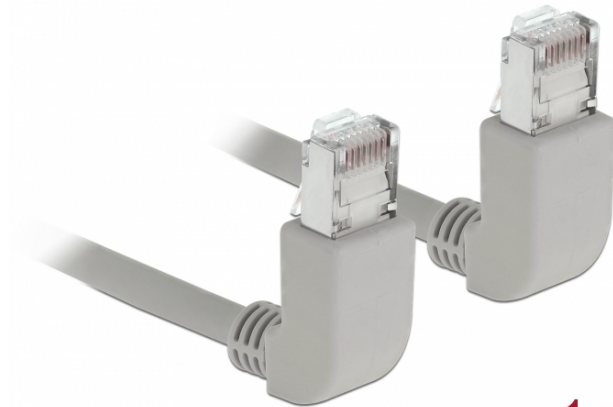

Delock Síťový kabel RJ45 Cat.6A S/FTP pravoúhlý nahoru / nahoru 1 m

Popis

Tento síťový kabel od Delocku může být použit pro připojení různých síťových zařízení, např. NIC ke switchi nebo patch panelu. Pravoúhlý konektor umožňuje prostorově úspornou instalaci v těsných prostorech za spotřebiči nebo v síťových rozvaděčích.

**1 m**

Specifikace

- Konektor:
1 x RJ45 samec pravoúhlý nahoru >
1 x RJ45 samec pravoúhlý nahoru
- 1:1 spojení
- Cat.6A specifikace
- S/FTP
- Měděný kabel
- Průřez kabelu: 26 AWG
- LS0H (bez halogenů)
- Barva: šedá
- Průměr kabelu: cca. 5,8 mm
- Délka kabelu: cca. 1 m

Systémové požadavky

- Volný port RJ45 samice

Obsah balení

- Patch kabel

Číslo produktu 83517

EAN: 4043619835171

Země původu: China

Balení: Plastová taška se zipem

Příslušenství

General	
Specifikace:	Cat. 6A
Interface	
Konektor 1:	1 x RJ45 male
Konektor 2:	1 x RJ45 samec
Physical characteristics	
Průměr kabelu:	5,8 mm
Cable length incl. connector:	1 m
Conductor material:	copper
Conductor gauge:	26 AWG
Shielding:	S/FTP
Barva:	šedá