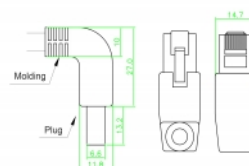

**1 m**

Specifikace

- Konektor:
1 x RJ45 samec pravoúhlý nahoru >
1 x RJ45 samec pravoúhlý nahoru
- 1:1 spojení
- Cat.6A specifikace
- S/FTP
- Měděný kabel
- Průřez kabelu: 26 AWG
- LS0H (bez halogenů)
- Barva: šedá
- Průměr kabelu: cca. 5,8 mm
- Délka kabelu: cca. 1 m

Systémové požadavky

- Volný port RJ45 samice

Obsah balení

- Patch kabel

Číslo produktu 83517

EAN: 4043619835171

Země původu: China

Balení: Plastová taška se zipem

Příslušenství

General	
Specifikace:	Cat. 6A
Interface	
Konektor 1:	1 x RJ45 male
Konektor 2:	1 x RJ45 samec
Physical characteristics	
Průměr kabelu:	5,8 mm
Cable length incl. connector:	1 m
Conductor material:	copper
Conductor gauge:	26 AWG
Shielding:	S/FTP
Barva:	šedá