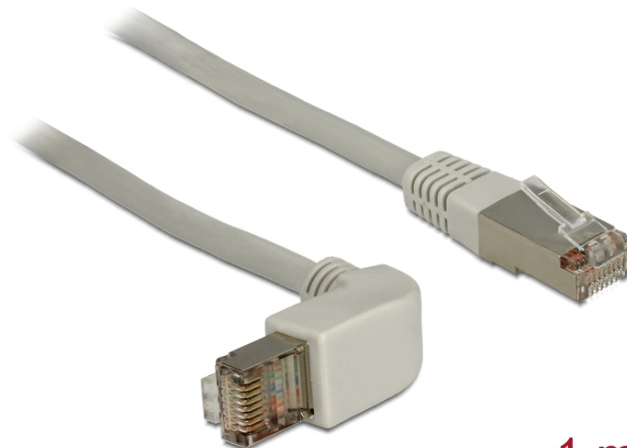

## Delock Kabel RJ45 Cat.5e SFTP kątowy / prosty 1 m

### Opis

Kabel sieciowy firmy Delock może być stosowany do łączenia różnych urządzeń sieciowych, np. NIC i przełącznika lub panelu krosowniczego. Wtyczka kąтова pozwala na oszczędną przestrzennie instalację w ciasnych przestrzeniach za urządzeniami lub w szafach sieciowych.

### Specyfikacja

- Złącze:  
1 x RJ45 męski, kątowny >  
1 x RJ45 męski prosty
- Podłączone 1:1
- Specyfikacja Cat.5e
- S/FTP
- Kabel miedziany
- LSOH (bezhalogenowy)
- Rodzaj kabla: 26 AWG
- Kolor: szary
- Długość kabla: ok. 1 m