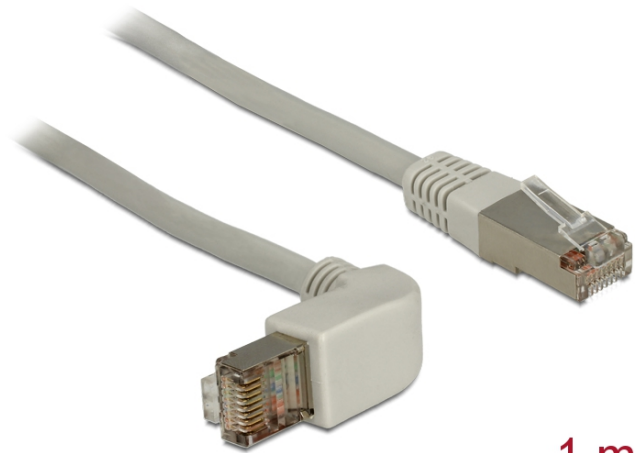

## Delock Il cavo RJ45 di Cat.5e SFTP angolare / diritto 1 m

### Descrizione

Questo cavo di rete Delock può essere utilizzato per collegare diverse periferiche di rete, ad esempio una scheda di interfaccia di rete o uno switch o un patch panel. La spina angolare consente un'installazione meno ingombrante in spazi ristretti, dietro gli elettrodomestici o in armadi di rete.

### Specifiche

- Connettori:  
1 x RJ45 maschio ad angolo >  
1 x RJ45 maschio diritto
- Collegamento 1:1
- Specifica Cat.5e
- S/FTP
- Cavo in rame
- LSOH (senza alogeni)
- Sezione dei cavi: 26 AWG
- Colore: grigio
- Lunghezza cavo: ca. 1 m