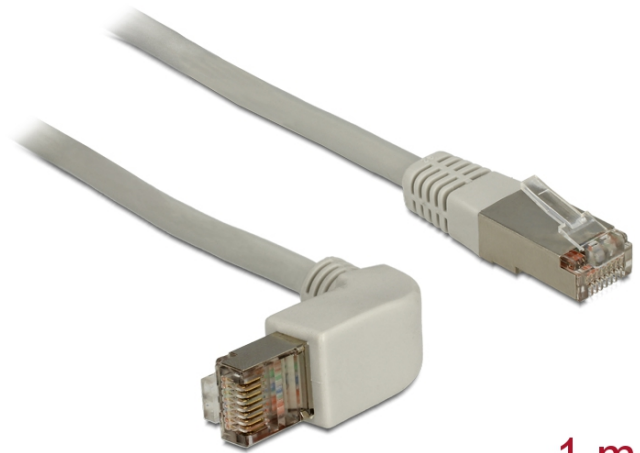

Delock Kabel RJ45 Cat.5e SFTP gewinkelt / gerade 1 m

Kurzbeschreibung

Dieses Netzkabel von Delock kann verwendet werden, um verschiedene Netzwerkgeräte zu verbinden, z. B. eine Netzwerkkarte mit einem Switch oder Patchpanel. Der gewinkelte Stecker ermöglicht eine platzsparende Verlegung an engen Stellen hinter Geräten oder in Netzwerkschränken.

1 m

Spezifikation

- Anschlüsse:
1 x RJ45 Stecker gewinkelt >
1 x RJ45 Stecker gerade
- 1:1 verbunden
- Cat.5e Spezifikation
- S/FTP
- Kupferkabel
- LSOH (halogenfrei)
- Drahtquerschnitt: 26 AWG
- Farbe: grau
- Kabellänge: ca. 1 m

Systemvoraussetzungen

- Eine freie RJ45 Buchse

Packungsinhalt

- Patchkabel

Artikel-Nr. 83515

EAN: 4043619835157

Ursprungsland: China

Verpackung: Poly Bag