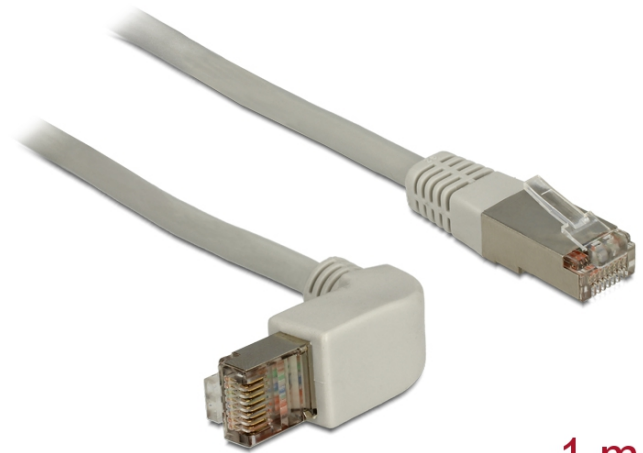

Delock Kabel RJ45 Cat.5e SFTP pravoúhlý / přímý 1 m

Popis

Tento síťový kabel od Delocku může být použit pro připojení různých síťových zařízení, např. NIC ke switchi nebo patch panelu. Pravoúhlý konektor umožňuje prostorově úspornou instalaci v těsných prostorech za spotřebiči nebo v síťových rozvaděčích.

1 m

Specifikace

- Konektor:
1 x RJ45 samec pravoúhlý >
1 x RJ45 samec přímý
- 1:1 spojení
- Cat.5e specifikace
- S/FTP
- Měděný kabel
- LSOH (bez halogenů)
- Průřez kabelu: 26 AWG
- Barva: šedá
- Délka kabelu cca: 1 m

Systémové požadavky

- Volný port RJ45 samice

Obsah balení

- Patch kabel

Číslo produktu 83515

EAN: 4043619835157

Země původu: China

Balení: Poly bag