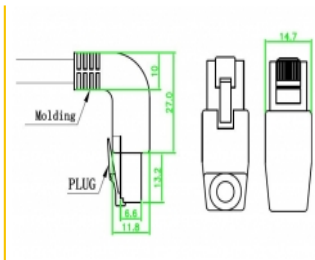

Sadržaj pakiranja

- Patch kabel

Slike