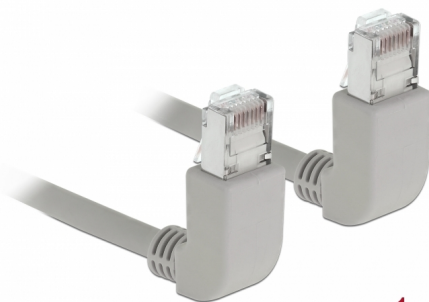

# Delock Mrežni kabel RJ45 Cat.5e SF/UTP kutni prema gore / gore 1 m

## Opis

Ovaj mrežni kabel tvrtke Delock može se koristiti za spajanje različitih mrežnih uređaja, npr. NIC na sklopku ili Patch ploču. Zakrivljeni utikač omogućava uštedu prostora pri instalaciji u skućenim prostorima iza uređaja ili u mrežnim ormaricima.

## Tehnički podaci

- Priključak:
  - 1 x RJ45, muški kutni prema gore >
  - 1 x RJ45, muški kutni prema gore
- 1:1 spojeno
- Cat.5e tehnički podaci
- SF/UTP
- Bakreni kabel
- Presjek kabela: 26 AWG
- LS0H (bez halogena)
- Boja: siv
- Promjer kabela: oko 5,6 mm
- Duljina kabela: oko 1 m