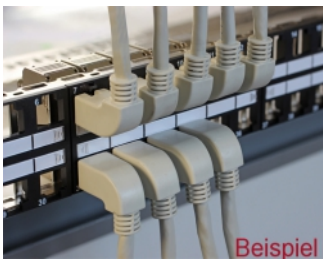

Sadržaj pakiranja

- Patch kabel

Slike