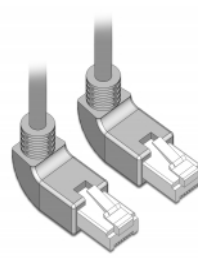

Sadržaj pakiranja

- Patch kabel

Slike