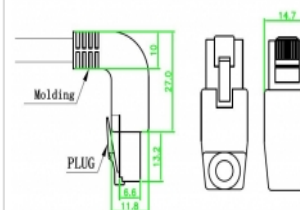

### Tehnički podaci

- Priključak:
  - 1 x RJ45, muški kutni prema gore >
  - 1 x RJ45, muški kutni prema gore
- 1:1 spojeno
- Cat.5e tehnički podaci
- SF/UTP
- Bakreni kabel
- Presjek kabela: 26 AWG
- LSOH (bez halogena)
- Boja: siv
- Promjer kabela: oko 5,6 mm
- Duljina kabela: oko 0,5 m

### Sadržaj pakiranja

- Patch kabel

### Slike

General	
Tehnički podaci:	Cat. 5e
Interface	
Priključak 1:	1 x RJ45 male
Priključak 2:	1 x RJ45 muški
Physical characteristics	
Promjer kabela:	5.6 mm
Cable length incl. connector:	0,5 m
Conductor material:	copper
Conductor gauge:	26 AWG
Shielding:	SF/UTP
Boja:	siv