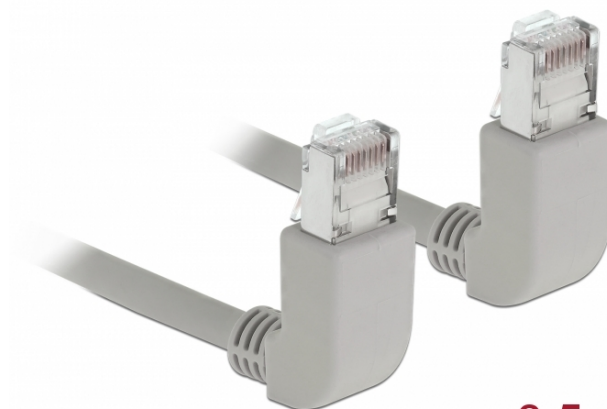

Mrežni kabel RJ45 Cat.5e SF/UTP kutni prema gore / gore 0,5 m

Opis

Ovaj mrežni kabel tvrtke Delock može se koristiti za spajanje različitih mrežnih uređaja, npr. NIC na sklopku ili Patch ploču. Zakrivljeni utikač omogućava uštedu prostora pri instalaciji u skučenim prostorima iza uređaja ili u mrežnim ormarićima.