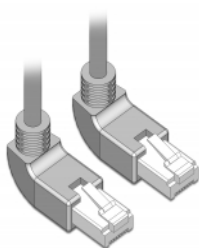

### Opis

Ovaj mrežni kabel tvrtke Delock može se koristiti za spajanje različitih mrežnih uređaja, npr. NIC na sklopku ili Patch ploču. Zakrivljeni utikač omogućava uštedu prostora pri instalaciji u skučenim prostorima iza uređaja ili u mrežnim ormarićima.

### Tehnički podaci

- Priključak:
  - 1 x RJ45, muški kutni prema gore >
  - 1 x RJ45, muški kutni prema gore
- 1:1 spojeno
- Cat.5e tehnički podaci
- SF/UTP
- Bakreni kabel
- Presjek kabela: 26 AWG
- LSOH (bez halogena)
- Boja: siv
- Promjer kabela: oko 5,6 mm
- Duljina kabela: oko 0,5 m

### Sadržaj pakiranja

- Patch kabel

### Slike

General	
Tehnički podaci:	Cat. 5e
Interface	
Priključak 1:	1 x RJ45 male
Priključak 2:	1 x RJ45 muški
Physical characteristics	
Promjer kabela:	5.6 mm
Cable length incl. connector:	0,5 m
Conductor material:	copper
Conductor gauge:	26 AWG
Shielding:	SF/UTP
Boja:	siv