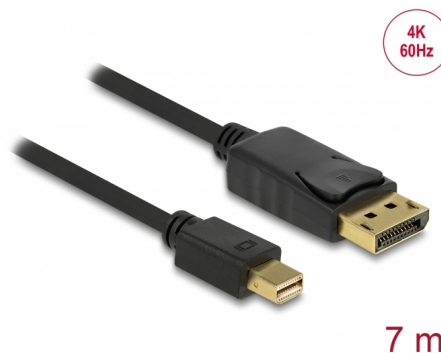

# Delock Καλώδιο Mini DisplayPort 1.2 αρσενικό > DisplayPort αρσενικό 4K 60 Hz 7,0 m

## Περιγραφή

Αυτό το καλώδιο Mini DisplayPort της Delock μπορεί να χρησιμοποιηθεί για τη σύνδεση συσκευών μέσω διεπαφής DisplayPort, π.χ. οθόνες, προτζέκτορες ή τηλεοράσεις, PC ή laptop. Το τριπλά καλυμμένο καλώδιο υποστηρίζει ανάλυση έως και Ultra HD (4K στα 60 Hz) και είναι προς τα κάτω συμβατό με Full-HD 1080p.

## Χαρακτηριστικά

- Συνδετήρας:
  - 1 x mini DisplayPort θηλυκή >
  - 1 x DisplayPort, θηλυκή
- Είσοδος = mini DisplayPort; Έξοδος = DisplayPort
- Προδιαγραφές DisplayPort 1.2
- Η ακίδα 20 δεν είναι συνδεδεμένη
- Μετρητής καλωδίου: 30 AWG
- Διάμετρος καλωδίου: περίπου 6 mm
- Αγωγός χαλκού
- Θωράκιση πλέγματος
- Επιχρυσωμένες επαφές
- Μεταφορά ηχητικών σημάτων και σημάτων βίντεο
- Ρυθμός μεταφοράς δεδομένων της τάξης των 21,6 Gb/s
- Ανάλυση έως και 3840 x 2160 @ 60 Hz  
(ανάλογα με το σύστημα και το συνδεδεμένο υλικό)
- Χρώμα: μαύρο
- Μήκος συμπεριλ. συνδέσμου: περ. 7 m

## Physical characteristics

Διάμετρος καλωδίου:	6 mm
Τελείωμα ακίδας:	επιχρυσωμένη
Conductor material:	copper
Conductor gauge:	30 AWG
Shielding:	triple
Μήκος:	7 m
Χρώμα:	μαύρο