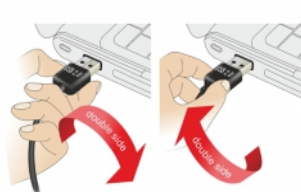

Delock Καλώδιο EASY-USB 2.0 Τύπου-A αρσενικό > EASY-USB 2.0 Τύπου-A αρσενικό 5 m μαύρο

Περιγραφή

Αυτό το καλώδιο από τη Delock με EASY-USB αρσενικό μπορεί να συνδεθεί στη θηλυκή θύρα USB-A προς δύο κατευθύνσεις. Επομένως, η αρσενική θύρα μπορεί να χρησιμοποιηθεί και με τις δύο πλευρές και να κάνει εύκολη τη σύνδεση.

**5 m**

Προδιαγραφές

- Συνδετήρας:
 - 1 x USB 2.0 Τύπου-A αναστρέψιμο αρσενικό >
 - 1 x USB 2.0 Τύπου-A αναστρέψιμο αρσενικό
- Αρσενική θύρα USB-A που χρησιμοποιείται σε δύο κατευθύνσεις
- Μετρητής καλωδίου:
 - Γραμμή δεδομένων 26 AWG
 - γραμμή τροφοδοσίας 22 AWG
- Διάμετρος καλωδίου: περίπου 4,8 mm
- Επιχρυσωμένο βύσμα
- Χρώμα: μαύρο
- Μήκος συμπεριλ. συνδέσμου: περ. 5 m

Εικόνες

EASY-USB

PCB with both
sided contacts

contacts

General	
Tehnički podaci:	USB 2.0
Interface	
Priključak 1:	1 x USB 2.0 Tipa-A reverzibilni muški
Priključak 2:	1 x USB 2.0 Tipa-A reverzibilni muški
Technical characteristics	
Brzina prijenosa podataka:	USB 2.0 do 480 Mb/s
Physical characteristics	
Promjer kabela:	4.8 mm
Površinska zaštita kontakata:	pozlaćeni
Conductor gauge:	AWG 26 podatkovni vod AWG 22 vod napajanja
Duljina:	5 m
Boja:	crni