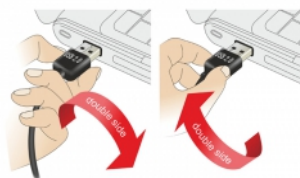

Καλώδιο EASY-USB 2.0 Τύπου-A αρσενικό > EASY-USB 2.0 Τύπου-A αρσενικό 3 m μαύρο

Περιγραφή

Αυτό το καλώδιο από τη Delock με EASY-USB αρσενικό μπορεί να συνδεθεί στη θηλυκή θύρα USB-A προς δύο κατευθύνσεις. Επομένως, η αρσενική θύρα μπορεί να χρησιμοποιηθεί και με τις δύο πλευρές και να κάνει εύκολη τη σύνδεση.

**3 m**

Χαρακτηριστικά

- Συνδετήρας:
 - 1 x USB 2.0 Τύπου-A αναστρέψιμο αρσενικό >
 - 1 x USB 2.0 Τύπου-A αναστρέψιμο αρσενικό
- Αρσενική θύρα USB-A που χρησιμοποιείται σε δύο κατευθύνσεις
- Μετρητής καλωδίου:
 - Γραμμή δεδομένων 28 AWG
 - γραμμή τροφοδοσίας 24 AWG
- Διάμετρος καλωδίου: περίπου 4,5 mm
- Επιχρυσωμένο βύσμα
- Χρώμα: μαύρο
- Μήκος συμπεριλ. συνδέσμου: περ. 3 m

Εικόνες

EASY-USB

PCB with both sided contacts

General	
Προδιαγραφές:	USB 2.0
Interface	
Συνδετήρας 1:	1 x USB 2.0 Τύπου-A αναστρέψιμο αρσενικό
Συνδετήρας 2:	1 x USB 2.0 Τύπου-A αναστρέψιμο αρσενικό
Technical characteristics	
Ρυθμός μεταφοράς δεδομένων:	USB 2.0 έως 480 Mb/s
Physical characteristics	
Διάμετρος καλωδίου:	4,5 mm
Τελείωμα ακίδας:	επιχρυσωμένη
Conductor gauge:	Γραμμή δεδομένων 28 AWG γραμμή τροφοδοσίας 24 AWG
Μήκος:	3 m
Χρώμα:	μαύρο