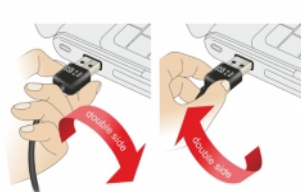

Příslušenství

EASY-USB

PCB with both sided contacts

contacts