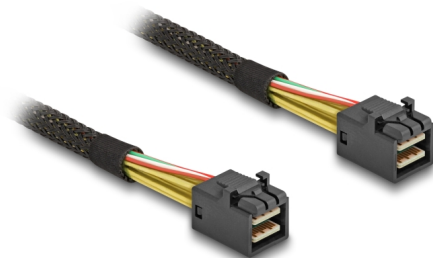

Delock Cablu cu conector Mini SAS HD SFF-8643 > conector Mini SAS HD SFF-8643 0,5 m

Descriere scurta

Acest cablu SAS de la Delock poate fi utilizat pentru a conecta dispozitive interne, de ex., un rastel tip fund de sertar cu conector Mini SAS HD SFF-8643 la un controler cu conector Mini SAS HD SFF-8643.

0,5 m

Nr. 83386

EAN: 4043619833863

Țara de origine: Taiwan,
Republic of ChinaPachet: Pungă din plastic
cu închidere tip fermoar

Detalii tehnice

- Conectori:
 - 1 x Mini SAS HD SFF-8643 tată >
 - 1 x Mini SAS HD SFF-8643 tată
- Serial Attached SCSI (SAS) specificație
- Rată de transfer a datelor de până la 12 Gb/s
- Grosime cablu: 30 AWG
- Lungime, inclusiv conectori: cca. 0,5 m

Cerinte de sistem

- O interfață Mini SAS HD liberă

Pachetul contine

- Cablu Mini SAS HD

Imagini

General

Specification:	SAS
----------------	-----

Interface

Conector 1:	1 x Mini SAS HD SFF-8643 tată
Conector 2:	1 x Mini SAS HD SFF-8643 tată

Technical characteristics

Data transfer rate:	SAS bis zu 12 Gb/s
---------------------	--------------------

Physical characteristics