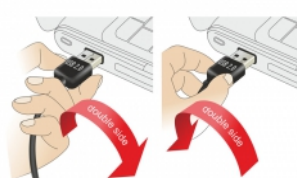

Delock Καλώδιο EASY-USB 2.0 τύπου-A αρσενικό με γωνία προς τα αριστερά / δεξιά > USB 2.0 τύπου Micro-B αρσενικό 2 μ.

Περιγραφή

Αυτό το καλώδιο από τη Delock με EASY-USB αρσενικό μπορεί να συνδεθεί στη θηλυκή θύρα USB-A προς δύο κατευθύνσεις. Επομένως, η αρσενική θύρα μπορεί να χρησιμοποιηθεί και με τις δύο πλευρές και να κάνει εύκολη τη σύνδεση.

**2 m**

Προδιαγραφές

- Συνδετήρας:
1 x USB 2.0 τύπου-A αναστρέψιμο αρσενικό με γωνία προς τα αριστερά / δεξιά >
1 x USB 2.0 τύπου Micro-B, αρσενικό
- Αρσενική θύρα USB-A που χρησιμοποιείται σε δύο κατευθύνσεις
- Μετρητής καλωδίου:
Γραμμή δεδομένων 28 AWG
γραμμή τροφοδοσίας 24 AWG
- Διάμετρος καλωδίου: περίπου 4,5 mm
- Επιχρυσωμένο βύσμα
- Χρώμα: μαύρο
- Μήκος συμπεριλ. συνδέσμου: περ. 2 m

Απαιτήσεις συστήματος

- Η/Υ ή Φορητός υπολογιστής με ελεύθερη Θύρα USB τύπου-A
- Συσσκευή με θύρα USB 2.0 Τύπου Micro-B

Περιεχόμενα συσκευασίας

- Καλώδιο

Αρ. προϊόντος 83383

EAN: 4043619833832

Χώρα προέλευσης: China

Συσκευασία: Poly bag

Εικόνες

**EASY-USB**PCB with both
sided contacts

contacts

**EASY-USB**

General	
Tehnički podaci:	USB 2.0
Interface	
Priključak 1:	1 x USB 2.0 Tipa-A reverzibilni muški kutni lijevi / desni
Priključak 2:	1 x USB 2.0 Tipa Micro-B, muški
Technical characteristics	
Brzina prijenosa podataka:	USB 2.0 do 480 Mb/s
Physical characteristics	
Promjer kabela:	4,5 mm
Površinska zaštita kontakata:	pozlaćeni
Conductor gauge:	AWG 28 podatkovni vod AWG 24 vod napajanja
Duljina:	2 m
Boja:	crni