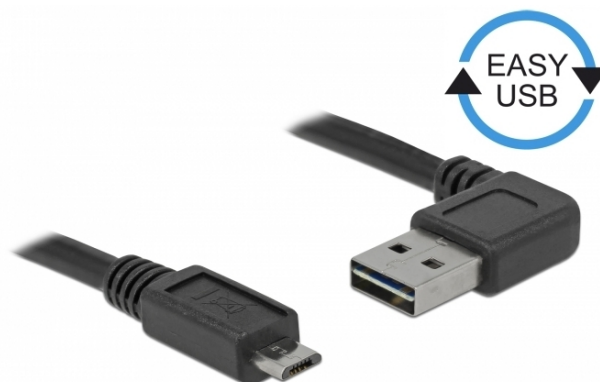

Delock Καλώδιο EASY-USB 2.0 τύπου-A αρσενικό με γωνία προς τα αριστερά / δεξιά > USB 2.0 τύπου Micro-B αρσενικό 1 μ.

Περιγραφή

Αυτό το καλώδιο από τη Delock με EASY-USB αρσενικό μπορεί να συνδεθεί στη θηλυκή θύρα USB-A προς δύο κατευθύνσεις. Επομένως, η αρσενική θύρα μπορεί να χρησιμοποιηθεί και με τις δύο πλευρές και να κάνει εύκολη τη σύνδεση.

**1 m**

Προδιαγραφές

- Συνδετήρας:
1 x USB 2.0 τύπου-A αναστρέψιμο αρσενικό με γωνία προς τα αριστερά / δεξιά >
1 x USB 2.0 τύπου Micro-B, αρσενικό
- Αρσενική θύρα USB-A που χρησιμοποιείται σε δύο κατευθύνσεις
- Μετρητής καλωδίου:
Γραμμή δεδομένων 28 AWG
γραμμή τροφοδοσίας 24 AWG
- Διάμετρος καλωδίου: περίπου 4,5 mm
- Επιχρυσωμένο βύσμα
- Χρώμα: μαύρο
- Μήκος συμπεριλ. συνδέσμου: περ. 1 m

Συσκευασία: Poly bag

Εικόνες

**EASY-USB**PCB with both
sided contacts

contacts

**EASY-USB**

General	
Tehnički podaci:	USB 2.0
Interface	
Priključak 1:	1 x USB 2.0 Tipa-A reverzibilni muški kutni lijevi / desni
Priključak 2:	1 x USB 2.0 Tipa Micro-B, muški
Technical characteristics	
Brzina prijenosa podataka:	USB 2.0 do 480 Mb/s
Physical characteristics	
Promjer kabela:	4,5 mm
Površinska zaštita kontakata:	pozlaćeni
Conductor gauge:	AWG 28 podatkovni vod AWG 24 vod napajanja
Duljina:	1 m
Boja:	crni