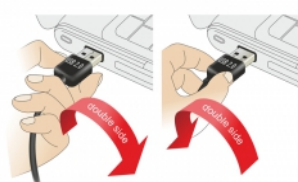

Delock Καλώδιο EASY-USB 2.0 τύπου-A αρσενικό με γωνία προς τα αριστερά / δεξιά > USB 2.0 τύπου Micro-B αρσενικό 1 μ.

Περιγραφή

Αυτό το καλώδιο από τη Delock με EASY-USB αρσενικό μπορεί να συνδεθεί στη θηλυκή θύρα USB-A προς δύο κατευθύνσεις. Επομένως, η αρσενική θύρα μπορεί να χρησιμοποιηθεί και με τις δύο πλευρές και να κάνει εύκολη τη σύνδεση.

**1 m**

Προδιαγραφές

- Συνδετήρας:
1 x USB 2.0 τύπου-A αναστρέψιμο αρσενικό με γωνία προς τα αριστερά / δεξιά >
1 x USB 2.0 τύπου Micro-B, αρσενικό
- Αρσενική θύρα USB-A που χρησιμοποιείται σε δύο κατευθύνσεις
- Μετρητής καλωδίου:
Γραμμή δεδομένων 28 AWG
γραμμή τροφοδοσίας 24 AWG
- Διάμετρος καλωδίου: περίπου 4,5 mm
- Επιχρυσωμένο βύσμα
- Χρώμα: μαύρο
- Μήκος συμπεριλ. συνδέσμου: περ. 1 m

Απαιτήσεις συστήματος

- Η/Υ ή Φορητός υπολογιστής με ελεύθερη Θύρα USB τύπου-A
- Συσκευή με θύρα USB 2.0 Τύπου Micro-B

Περιεχόμενα συσκευασίας

- Καλώδιο

Αρ. προϊόντος 83382

EAN: 4043619833825

Χώρα προέλευσης: China

Συσκευασία: Poly bag

Εικόνες

**EASY-USB**PCB with both
sided contacts

contacts

**EASY-USB**

General	
Tehnički podaci:	USB 2.0
Interface	
Priključak 1:	1 x USB 2.0 Tipa-A reverzibilni muški kutni lijevi / desni
Priključak 2:	1 x USB 2.0 Tipa Micro-B, muški
Technical characteristics	
Brzina prijenosa podataka:	USB 2.0 do 480 Mb/s
Physical characteristics	
Promjer kabela:	4,5 mm
Površinska zaštita kontakata:	pozlaćeni
Conductor gauge:	AWG 28 podatkovni vod AWG 24 vod napajanja
Duljina:	1 m
Boja:	crni