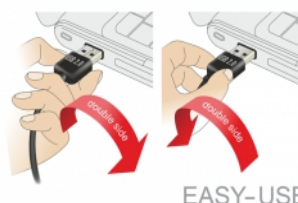

Příslušenství