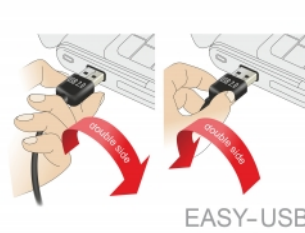

Delock Kábel, EASY-USB 2.0-s A- típusú csatlakozódugó, ívelt bal / jobb > USB 2.0-s B-típusú csatlakozódugó 2 m

Leírás

Ez az EASY-USB-csatlakozódugóval ellátott Delock kábel az USB-A-csatlakozóhüvelybe csatlakoztatható mindkét irányban. Emiatt a csatlakozódugó két irányban használható, ami egyszerűvé teszi a csatlakoztatást.

Tételszám 83375

EAN: 4043619833757

Származási hely: China

Csomag: Zárható műanyag tasak

Műszaki adatok

- Csatlakozó:
 - 1 x USB 2.0-s-A típusú, fordított csatlakozódugó, ívelt bal / jobb >
 - 1 x USB 2.0 B-típusú dugó
- USB-A-csatlakozódugó mindkét irányban használhatók
- Kábel vastagsága:
 - 28 AWG adatvezeték
 - 24 AWG tápvezeték
- Kábelátmérő: kb. 4,5 mm
- Aranyozott csatlakozó
- Szín: fekete
- Hosszúság (a csatlakozóval együtt): kb. 2 m

Rendszerkövetelmények

- PC vagy notebook számítógép szabad USB A-típusú-csatlakozóval

- B-típusú USB 2.0-porttal ellátott készülék

A csomag tartalma

- Kábel

Képek

General

Műszaki adatok:	USB 2.0
-----------------	---------