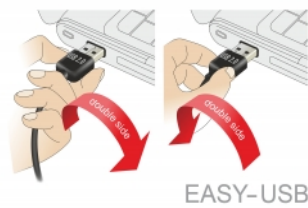

Sadržaj pakiranja

- Kabel

Slike