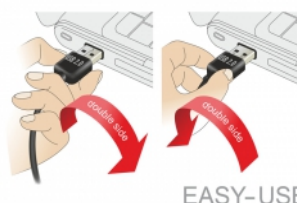

Καλώδιο EASY-USB 2.0 Τύπου-A αρσενικό > USB 2.0 Τύπου Micro-B αρσενικό 5 m μαύρο

Περιγραφή

Αυτό το καλώδιο από τη Delock με EASY-USB αρσενικό μπορεί να συνδεθεί στη θηλυκή θύρα USB-A προς δύο κατευθύνσεις. Επομένως, η αρσενική θύρα μπορεί να χρησιμοποιηθεί και με τις δύο πλευρές και να κάνει εύκολη τη σύνδεση.

Συσκευασία: Τσαντάκι με φερμουάρ

Εικόνες

EASY-USB

PCB with both sided contacts

General	
Προδιαγραφές:	USB 2.0
Interface	
Συνδετήρας 1:	1 x USB 2.0 Τύπου-A αναστρέψιμο αρσενικό
Συνδετήρας 2:	1 x USB 2.0 τύπου Micro-B, αρσενικό
Technical characteristics	
Ρυθμός μεταφοράς δεδομένων:	USB 2.0 έως 480 Mb/s
Physical characteristics	
Διάμετρος καλωδίου:	4.8 mm
Τελείωμα ακίδας:	επιχρυσωμένη
Conductor gauge:	Γραμμή δεδομένων 26 AWG γραμμή τροφοδοσίας 22 AWG
Μήκος:	5 m
Χρώμα:	μαύρο