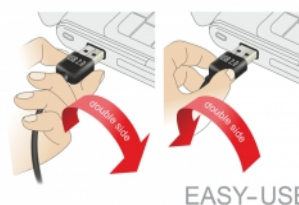

Delock Cavo EASY-USB 2.0 Tipo-A maschio > USB 2.0 Tipo Mini-B maschio da 3 m nero

Descrizione

Questo cavo da Delock con EASY-USB maschio può essere collegato alla porta USB-A femmina in entrambe le direzioni. Pertanto, la porta maschio può essere utilizzata su entrambi i lati per semplificare l'inserimento.

3 m

Specifiche

- Connettori:
  1 x USB 2.0 Tipo-A reversibile maschio >
  1 x USB 2.0 Tipo Mini-B maschio
- Porta USB-A maschio utilizzabile in entrambe le direzioni
- Sezione dei cavi:
  Linea di dati 28 AWG
  Linea di alimentazione 24 AWG
- Diametro cavo: ca. 4,5 mm
- Connettori dorato
- Colore: nero
- Lunghezza con connettori: ca. 3 m

Requisiti di sistema

- PC o laptop con porta USB Tipo-A libera
- Dispositivo con porta USB Tipo Mini-B

Contenuto della confezione

- Cavo

Articolo n. 83364

EAN: 4043619833641

Paese di origine: China

Pacchetto: Poly bag

Immagini

3 m