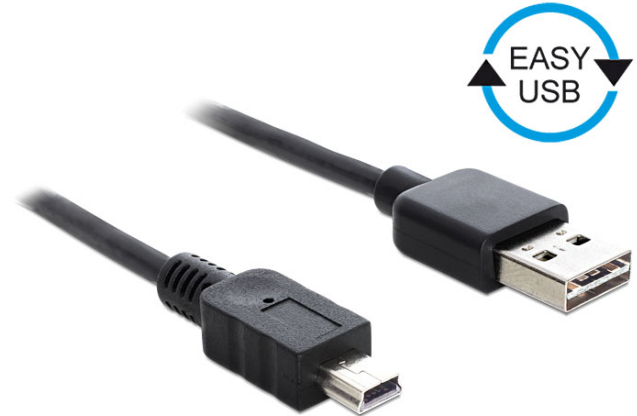

# Delock Cavo EASY-USB 2.0 Tipo-A maschio > USB 2.0 Tipo Mini-B maschio da 3 m nero

## Descrizione

Questo cavo da Delock con EASY-USB maschio può essere collegato alla porta USB-A femmina in entrambe le direzioni. Pertanto, la porta maschio può essere utilizzata su entrambi i lati per semplificare l'inserimento.

## Specifiche

- Connettori:  
1 x USB 2.0 Tipo-A reversibile maschio >  
1 x USB 2.0 Tipo Mini-B maschio
- Porta USB-A maschio utilizzabile in entrambe le direzioni
- Sezione dei cavi:  
Linea di dati 28 AWG  
Linea di alimentazione 24 AWG
- Diametro cavo: ca. 4,5 mm
- Connettori dorato
- Colore: nero
- Lunghezza con connettori: ca. 3 m

## Immagini

3 m

|                                  |  |
|----------------------------------|--|
| <b>General</b>                   |  |
| Προδιαγραφές:                    | USB 2.0  |
| <b>Interface</b>                 |  |
| Συνδετήρας 1:                    | 1 x USB 2.0 Τύπου-A αναστρέψιμο αρσενικό             |
| Συνδετήρας 2:                    | 1 x αρσενικό USB 2.0 τύπου Mini-B                    |
| <b>Technical characteristics</b> |  |
| Ρυθμός μεταφοράς δεδομένων:      | USB 2.0 έως 480 Mb/s                                 |
| <b>Physical characteristics</b>  |  |
| Διάμετρος καλωδίου:              | 4,5 mm   |
| Τελείωμα ακίδας:                 | επιχρυσωμένη   |
| Conductor gauge:                 | Γραμμή δεδομένων 28 AWG<br>γραμμή τροφοδοσίας 24 AWG |
| Μήκος:                           | 3 m  |
| Χρώμα:                           | μαύρο  |