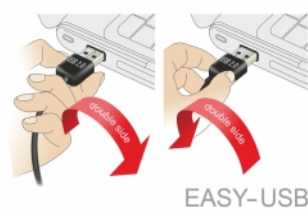

Contenuto della confezione

- Cavo

Immagini