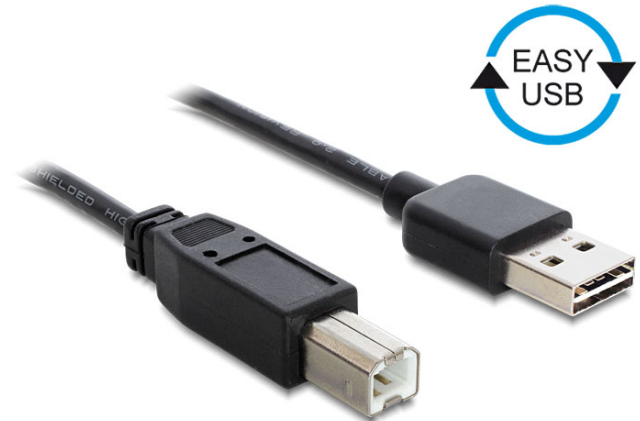

Kábel, EASY-USB 2.0-s A-típusú csatlakozódugó > USB 2.0-s B-típusú csatlakozódugó, 2 m, fekete

Leírás

Ez az EASY-USB-csatlakozódugóval ellátott Delock kábel az USB-A-csatlakozóhüvelybe csatlakoztatható mindkét irányban. Emiatt a csatlakozódugó két irányban használható, ami egyszerűvé teszi a csatlakoztatást.

2 m

Műszaki adatok

- Csatlakozó:
 - 1 x USB 2.0 A-típusú, fordított dugó >
 - 1 x USB 2.0 B-típusú dugó
- USB-A-csatlakozódugó mindkét irányban használhatók
- Kábel vastagsága:
 - 28 AWG adatvezeték
 - 24 AWG tápvezeték
- Kábelátmérő: kb. 4,5 mm
- Aranyozott csatlakozó
- Szín: fekete
- Hosszúság (a csatlakozóval együtt): kb. 2 m

Csomag: Zárható műanyag tasak

Képek

General	
Műszaki adatok:	USB 2.0
Interface	
Csatlakozó 1:	1 x USB 2.0 A-típusú, fordított csatlakozódugó
Csatlakozó 2:	1 x USB 2.0 B-típusú dugó
Technical characteristics	
Sebességű adatátvitel:	Legfeljebb 480 Mb/mp USB 2.0
Physical characteristics	
Kábelátmérő:	4,5 mm
Tű bevonata:	aranyozott
Conductor gauge:	28 AWG adatvezeték 24 AWG tápvezeték
Hosszúság:	2 m
Szín:	fekete