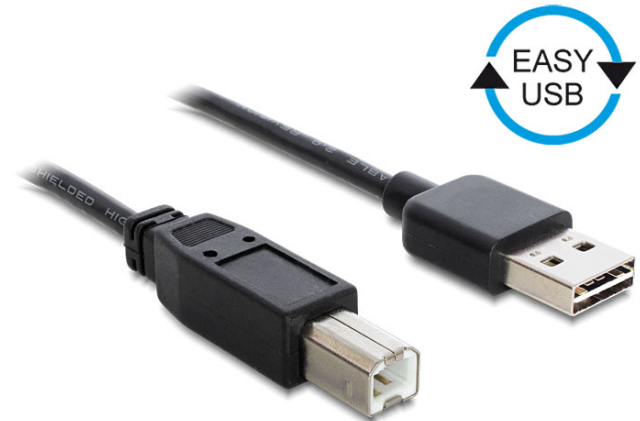

Przewód EASY-USB 2.0 Typu-A, wtyk męski > USB 2.0 Typu-B, wtyk męski, 2 m, czarny

Opis

Ten przewód firmy Delock z męskim wtykiem EASY-USB można podłączać do żeńskiego portu USB-A dowolną stroną. W ten sposób męski port można używać dwustronnie, co ułatwia jego podłączanie.

2 m

Specyfikacja

- Złącze:
1 x USB 2.0 Typ-A, odwracalny męski >
1 x USB 2.0 Typ-B męski
- Męski port USB-A używane w dwóch kierunkach
- Średnica kabla:
linia danych 28 AWG
linia zasilania 24 AWG
- Średnica kabla: ok. 4,5 mm
- Połączane złącze
- Kolor: czarny
- Długość ze złączami: ok. 2 m

Zawartość opakowania

- Kabel

Zdjęcia

General	
Specyfikacja :	USB 2.0
Interface	
Złącze 1:	1 x USB 2.0 Typ-A, odwracalny wtyk męski
Złącze 2:	1 x USB 2.0 Typ-B męski
Technical characteristics	
Szybkość transmisji danych:	USB 2.0 do 480 Mb/s
Physical characteristics	
Średnica kabla:	4,5 mm
Wykończenie pinów:	pozlacane
Conductor gauge:	linia danych 28 AWG linia zasilania 24 AWG
Długość:	2 m
Kolor:	czarny