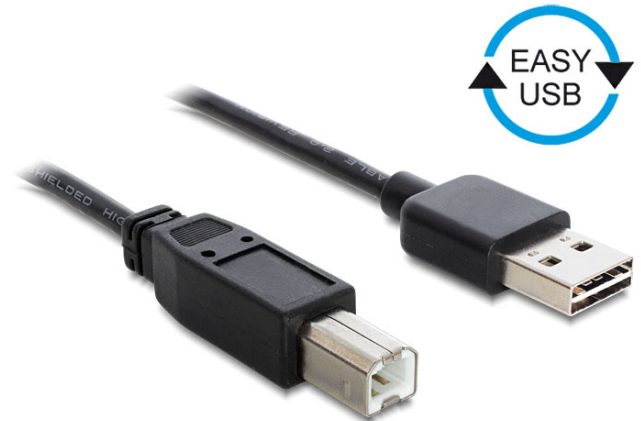

Kabel EASY-USB 2.0 Tipa-A muški > USB 2.0 Tipa-B muški 2 m, crno

Opis

Ovaj Delock kabel s EASY-USB muškim priključkom može se ukopčati u USB-A ženski priključak u oba smjera. Na taj način se muški priključak može koristiti s obje strane što olakšava ukopčavanje.

2 m

Tehnički podaci

- Priključak:
 - 1 x USB 2.0 Tipa-A reverzibilni muški >
 - 1 x USB 2.0 Tipa-B, muški
- USB-A muški priključak iskoristivi u oba smjera
- Presjek kabela:
 - AWG 28 podatkovni vod
 - AWG 24 vod napajanja
- Promjer kabela: cca 4,5 mm
- Pozlaćeni priključak
- Boja: crno
- Duljina zajedno s priključkom: oko 2 m

Pakiranje: Plastična vrećica sa zip zatvaračem

Slike

General	
Tehnički podaci:	USB 2.0
Interface	
Priključak 1:	1 x USB 2.0 Tipa-A reverzibilni muški
Priključak 2:	1 x USB 2.0 TipB-B, muški
Technical characteristics	
Brzina prijenosa podataka:	USB 2.0 do 480 Mb/s
Physical characteristics	
Promjer kabela:	4,5 mm
Površinska zaštita kontakata:	pozlaćeni
Conductor gauge:	AWG 28 podatkovni vod AWG 24 vod napajanja
Duljina:	2 m
Boja:	crni