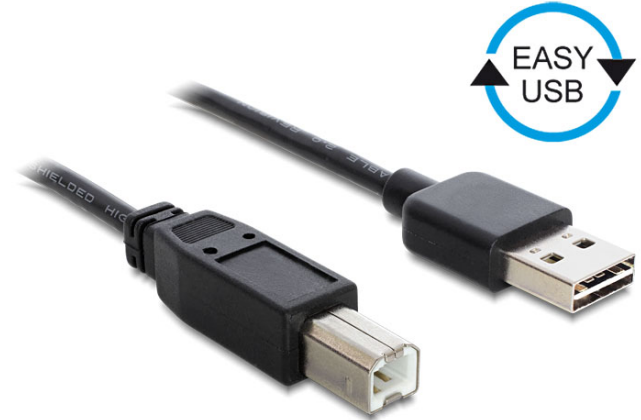

Καλώδιο EASY-USB 2.0 Τύπου-A αρσενικό > USB 2.0 Τύπου-B αρσενικό 2 m μαύρο

Περιγραφή

Αυτό το καλώδιο από τη Delock με EASY-USB αρσενικό μπορεί να συνδεθεί στη θηλυκή θύρα USB-A προς δύο κατευθύνσεις. Επομένως, η αρσενική θύρα μπορεί να χρησιμοποιηθεί και με τις δύο πλευρές και να κάνει εύκολη τη σύνδεση.

**2 m**

Χαρακτηριστικά

- Συνδετήρας:
 - 1 x USB 2.0 Τύπου-A αναστρέψιμο αρσενικό >
 - 1 x USB 2.0 τύπου-B, αρσενικό
- Αρσενική θύρα USB-A που χρησιμοποιείται σε δύο κατευθύνσεις
- Μετρητής καλωδίου:
 - Γραμμή δεδομένων 28 AWG
 - γραμμή τροφοδοσίας 24 AWG
- Διάμετρος καλωδίου: περίπου 4,5 mm
- Επιχρυσωμένο βύσμα
- Χρώμα: μαύρο
- Μήκος συμπεριλ. συνδέσμου: περ. 2 m

Εικόνες

General	
Προδιαγραφές:	USB 2.0
Interface	
Συνδετήρας 1:	1 x USB 2.0 Τύπου-A αναστρέψιμο αρσενικό
Συνδετήρας 2:	1 x USB 2.0 τύπου-B,αρσενικό
Technical characteristics	
Ρυθμός μεταφοράς δεδομένων:	USB 2.0 έως 480 Mb/s
Physical characteristics	
Διάμετρος καλωδίου:	4,5 mm
Τελείωμα ακίδας:	επιχρυσωμένη
Conductor gauge:	Γραμμή δεδομένων 28 AWG γραμμή τροφοδοσίας 24 AWG
Μήκος:	2 m
Χρώμα:	μαύρο