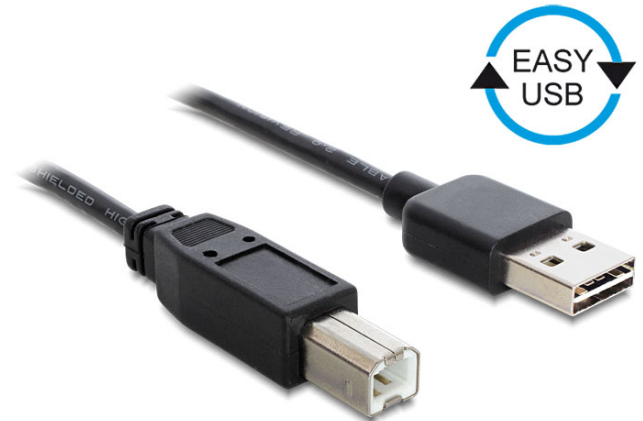

# Câble EASY-USB 2.0 Type-A mâle > USB 2.0 Type-B mâle 2 m noir

## Description

Ce câble Delock avec EASY-USB mâle peut être branché dans le port USB-A femelle dans les deux sens. Le port mâle peut donc être utilisé des deux côtés et faciliter le branchement.

2 m

## Spécifications techniques

- Connecteurs :  
1 x USB 2.0 Type-A réversible mâle >  
1 x USB 2.0 Type-B mâle
- Port USB-A mâle utilisables dans les deux directions
- Section de câble :  
Ligne de données 28 AWG  
Ligne d'alimentation 24 AWG
- Diamètre du câble : env. 4,5 mm
- Connecteur plaqué or
- Couleur : noir
- Longueur, cordon incl. : env. 2 m

## Image

General	
Spécifications techniques:	USB 2.0
Interface	
Connecteur 1:	1 x USB 2.0 Type-A réversible mâle
Connecteur 2:	1 x USB 2.0 Type-B mâle
Technical characteristics	
Débit de données:	USB 2.0 jusqu'à 480 Mo/s
Physical characteristics	
Diamètre du câble:	4,5 mm
Finition des broches:	plaquées or
Conductor gauge:	Ligne de données 28 AWG Ligne d'alimentation 24 AWG
Longueur:	2 m
Couleur:	noir