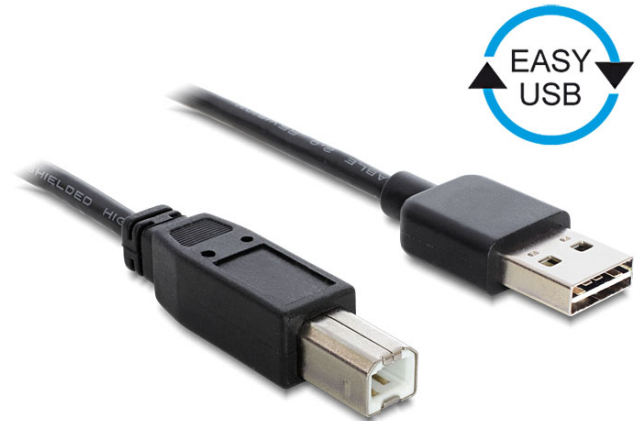

Kabel EASY-USB 2.0 Typ-A samec > USB 2.0 Typ-B samec 2 m černý

Popis

Tento kabel od Delocku s EASY-USB samec může být připojen do portu USB-A samice oběma směry. Díky tomu lze port samce použít v obou polohách a dělá tak připojení kabelu snadné.

2 m

Specifikace

- Konektor:
1 x USB 2.0 Typ-A oboustranný samec >
1 x USB 2.0 Typ-B samec
- USB-A port samec použitelný v obou polohách
- Průřez kabelu:
28 AWG datové vodiče
24 AWG napájecí vodiče
- Průměr kabelu: cca. 4,5 mm
- Pozlacené konektory
- Barva: černá
- Délka včetně konektorů cca. 2 m

Příslušenství

General	
Specifikace:	USB 2.0
Interface	
Konektor 1:	1 x USB 2.0 Type-A oboustranný samec
Konektor 2:	1 x USB 2.0 Typ-B sBmec
Technical characteristics	
Rychlost přenosu dat:	USB 2.0 až do 480 Mb/s
Physical characteristics	
Průměr kabelu:	4,5 mm
Pin s povrchovou úpravou:	pozlacen
Conductor gauge:	28 AWG datové vodiče 24 AWG napájecí vodiče
Délka:	2 m
Barva:	černá