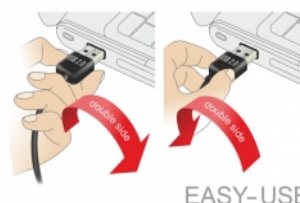

Příslušenství