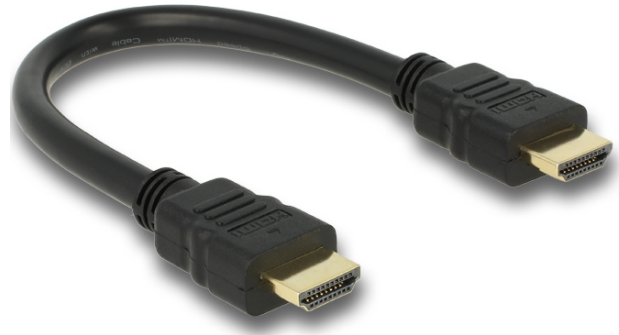

Delock Kabel High Speed HDMI s Ethernetom – HDMI A muški > HDMI A muški 4K 25 cm

Opis

Ovaj kabel za brzi HDMI s Ethernet kabelom Delock sukladan je s najnovijim HDMI standardom i kombinira brzi prijenos podataka kao i audio / video i Ethernet vezu. Tako možete spojiti npr. računalo ili DVD / Blu-ray pogon na monitor ili TV. HDMI-A sučelje je kompatibilno sa svojim prethodnicima i omogućuje upotrebu postojećih uređaja. Veći presjek kabela i upleteni vodiči osiguravaju siguran spoj čak i za kabel ove dužine.

**25 cm**

Tehnički podaci

- Priključak:
High Speed HDMI-A 19-polni muški >
High Speed HDMI-A 19-polni muški
- Podaci za High Speed HDMI with Ethernet (HEC)
- Presjek kabela: 30 AWG
- Promjer kabela: cca 7,3 mm
- Kabel dolazi s dvostrukim oklopmom
- Upleteni kabel
- Bakreni vodič
- Pozlaćeni priključak
- Prijenos digitalnog audio signala i video signala u HD kvaliteti
- Brzina prijenosa podataka do 10,2 Gb/s
- Podržava razlučivost do 3840 x 2160 @ 30 Hz (ovisno o sustavu i spojenom hardveru)
- 3D podrška do 1080p u dva video prijenosa s po 60 slika u sekundi
- Frekvencija osvježivanja do 120 Hz
- Sadrži novi Audio Return Channel (povratni kanal za zvuk) (ARC)
- Upotrebljava novi napredni proctor boja za prezentaciju digitalnih slika
- Podržava Dolby® TrueHD i DTS-HD Master Audio™
- Življe i prirodnije boje
- Boja: crno
- Duljina kabela: oko 25 cm

Preduvjeti sustava

- Slobodno HDMI sučelje

Sadržaj pakiranja

- HDMI kabel

Predmet br. 83352

EAN: 4043619833528

Zemlja podrijetla: China

Pakiranje: Retail Box