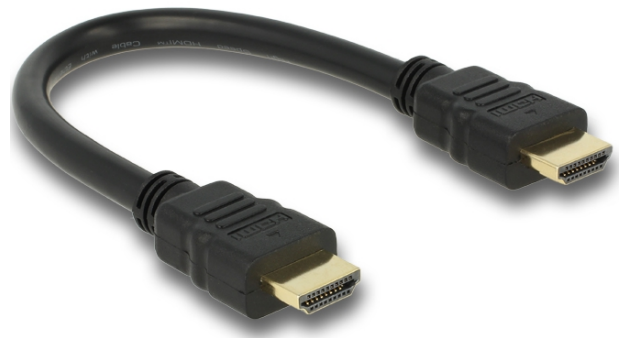

# Delock Kabel High Speed HDMI with Ethernet – HDMI A samec > HDMI A samec 4K 25 cm

## Popis

Kabel High Speed HDMI s Ethernetem odpovídá nejnovějšímu standardu HDMI a kombinuje vysokou rychlost přenosu dat audio / video a Ethernet. Umožňuje například propojení PC nebo DVD / Blu-ray přehrávače k monitoru nebo TV. HDMI-A rozhraní je zpětně kompatibilní s se všemi předchůdci a umožňuje použití pro stávající zařízení. Vyšší průřez kabelu a kroucené datové linky zajišťují bezpečné připojení i na takové dlouhé délce tohoto kabelu.

## Specifikace

- Konektor:  
High Speed HDMI-A 19 pin samec >  
High Speed HDMI-A 19 pin samec
- High Speed HDMI with Ethernet (HEC) specifikace
- Průřez kabelu: 30 AWG
- Průměr kabelu: cca. 7,3 mm
- Dvojité stínění
- Kabel – kroucená dvoulinka
- Měděné vodiče
- Pozlacené konektory
- Přenos audio signalů a video signalů v HD kvalitě
- Rychlost přenosu dat až 10,2 Gb/s
- Podporuje rozlišení až 3840 x 2160 @ 30 Hz (v závislosti na systému a připojeném hardware)
- 3D podpora až do 1080p ve dvou video streamech, každý 60 obrázků za sekundu
- Až 120 Hz obnovovací frekvence
- Podporuje nový Audio Return Channel (ARC)
- Používá nový advanced colour space pro zobrazení digitálních snímků
- Vyhovuje Dolby® TrueHD a DTS-HD Master Audio™
- živější a přirozené barvy
- Barva: černá
- Délka kabelu cca: 25 cm