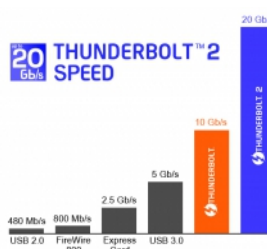

Καλώδιο Thunderbolt™ 2 0,5 m λευκό

Περιγραφή

Αυτό το καλώδιο Thunderbolt™ 2 της Delock χρησιμοποιείται για τη σύνδεση διάφορων συσκευών, όπως εξωτερικοί σκληροί δίσκοι, σταθμούς σύνδεσης ή οθόνες, σε ένα PC ή laptop με θύρα Thunderbolt™.

Η τεχνολογία Thunderbolt™ 2, βασισμένη σε PCI Express και DisplayPort, υποστηρίζει ρυθμούς μετάδοσης δεδομένων έως και 20 Gbps.

Συμβατή με mini DisplayPort

Το καλώδιο είναι συμβατό με mini DisplayPort και γι' αυτό μπορεί να χρησιμοποιηθεί για τη σύνδεση μιας οθόνης σε έναν υπολογιστή.

Αλυσιδωτή σύνδεση (με δυνατότητα σύζευξης εν σειρά)

Μέχρι και έξι συσκευές Thunderbolt™ ή Thunderbolt™ 2 μπορούν να συνδεθούν σε σειρά.

Χαρακτηριστικά

- Συνδετήρας:
  - 1 x Thunderbolt™ 2 20 ακίδων, θηλυκή >
  - 1 x Thunderbolt™ 2 20 ακίδων, θηλυκή
- Προδιαγραφές Thunderbolt™ 2
- Thunderbolt™ συμβατό και με το παλαιότερο
- Chipset: Intel
- Μετρητής καλωδίου: 34 AWG
- Διάμετρος καλωδίου: περίπου 4,2 mm
- Καλώδιο από χαλκό
- Επιχρυσωμένες επαφές
- Ρυθμός μεταφοράς δεδομένων της τάξης των 20 Gbps
- Βασισμένο στα PCI Express και DisplayPort
- Συμβατό με mini DisplayPort (δεν υποστηρίζεται PCIe)
- Σειρά μέχρι 6 αλληλοσυνδεδεμένων συσκευών Thunderbolt™ (αλληλοεπικαλυπτόμενες)
- Διπλό κανάλι, μεταφορά δεδομένων διπλής κατεύθυνσης
- Παροχή ρεύματος για συσκευές Thunderbolt™ τροφοδοτούμενες από δίαυλο
- Χρώμα: λευκό
- Μήκος συμπεριλ. συνδέσμου: περ. 0,5 m

Απαιτήσεις συστήματος

- Μια ελεύθερη διεπαφή Thunderbolt™ 2

Περιεχόμενα συσκευασίας

- Καλώδιο Thunderbolt™

up to
20
Gb/s

ca. 0,5 m

Αρ. προϊόντος 83165

EAN: 4043619831654

Χώρα προέλευσης: Taiwan, Republic of China

Συσκευασία: Retail Box

Εικόνες