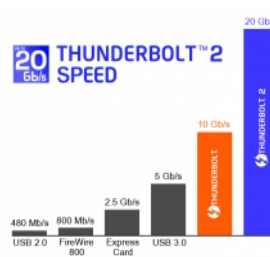

Câble Thunderbolt™ 2 0,5 m blanc

Description

Ce câble Thunderbolt™ de Delock est utilisé pour connecter divers appareils, comme des disques durs externes, stations d'accueil ou moniteurs, à un PC ou laptop muni d'un port Thunderbolt™.

La technologie Thunderbolt™ 2, basée sur PCI Express et DisplayPort, est compatible au transfert de données jusqu'à 20 Go/s.

Compatible mini DisplayPort

Le câble est compatible avec mini DisplayPort et peut ainsi être également utilisé pour connecter un moniteur à un ordinateur.

Connexion en guirlande (cascadable)

Jusqu'à six appareils Thunderbolt™ ou Thunderbolt™ 2 peuvent être connectés en série.

up to
20
Gb/s

ca. 0,5 m

Spécifications techniques

- Connecteurs :
  - 1 x Thunderbolt™ 2 mâle 20 broches >
  - 1 x Thunderbolt™ 2 mâle 20 broches
- Spécification Thunderbolt™ 2
- Rétrocompatible avec l'Thunderbolt™
- Chipset : Intel
- Jauge de câble : 34 AWG
- Diamètre du câble : env. 4,2 mm
- Câble en cuivre
- Contacts plaqués or
- Débit de données jusqu'à 20 Gbps
- Basé sur PCI Express et DisplayPort
- Compatible avec mini DisplayPort (pas de prise en charge PCIe)
- Connexion en série jusqu'à 6 appareils Thunderbolt™ (en cascade)
- Double canal, transfert de données bidirectionnel
- Puissance fournie pour les appareils Thunderbolt™ alimentés par bus
- Couleur : blanc
- Longueur, cordon incl. : env. 0,5 m

N° produit 83165

EAN: 4043619831654

Pays d'origine: Taiwan, Republic of China

Emballage: Retail Box

Configuration système requise

- Une interface Thunderbolt™ 2 libre

Contenu de l'emballage

- Câble Thunderbolt™

Image