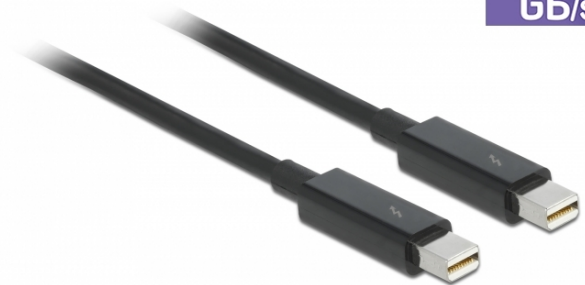

Kabel Thunderbolt™ 2 samec > Thunderbolt™ 2 samec 2 m černý

Popis

Tento Thunderbolt™ 2 kabel od Delocku umožňuje pojení externích zařízení jako jsou např. displeje, čtečky karet, externí HDD atd. s Thunderbolt™ 2 nebo mini DisplayPort rozhraním. Technologie, která je založena na PCI Express a DisplayPortu podporuje rychlost přenosu dat až 20 Gbps a zaměřuje se na větší pružnost a rychlost. Takto můžete provozovat zařízení s nejvyšším výkonem.

up to
20
Gb/s